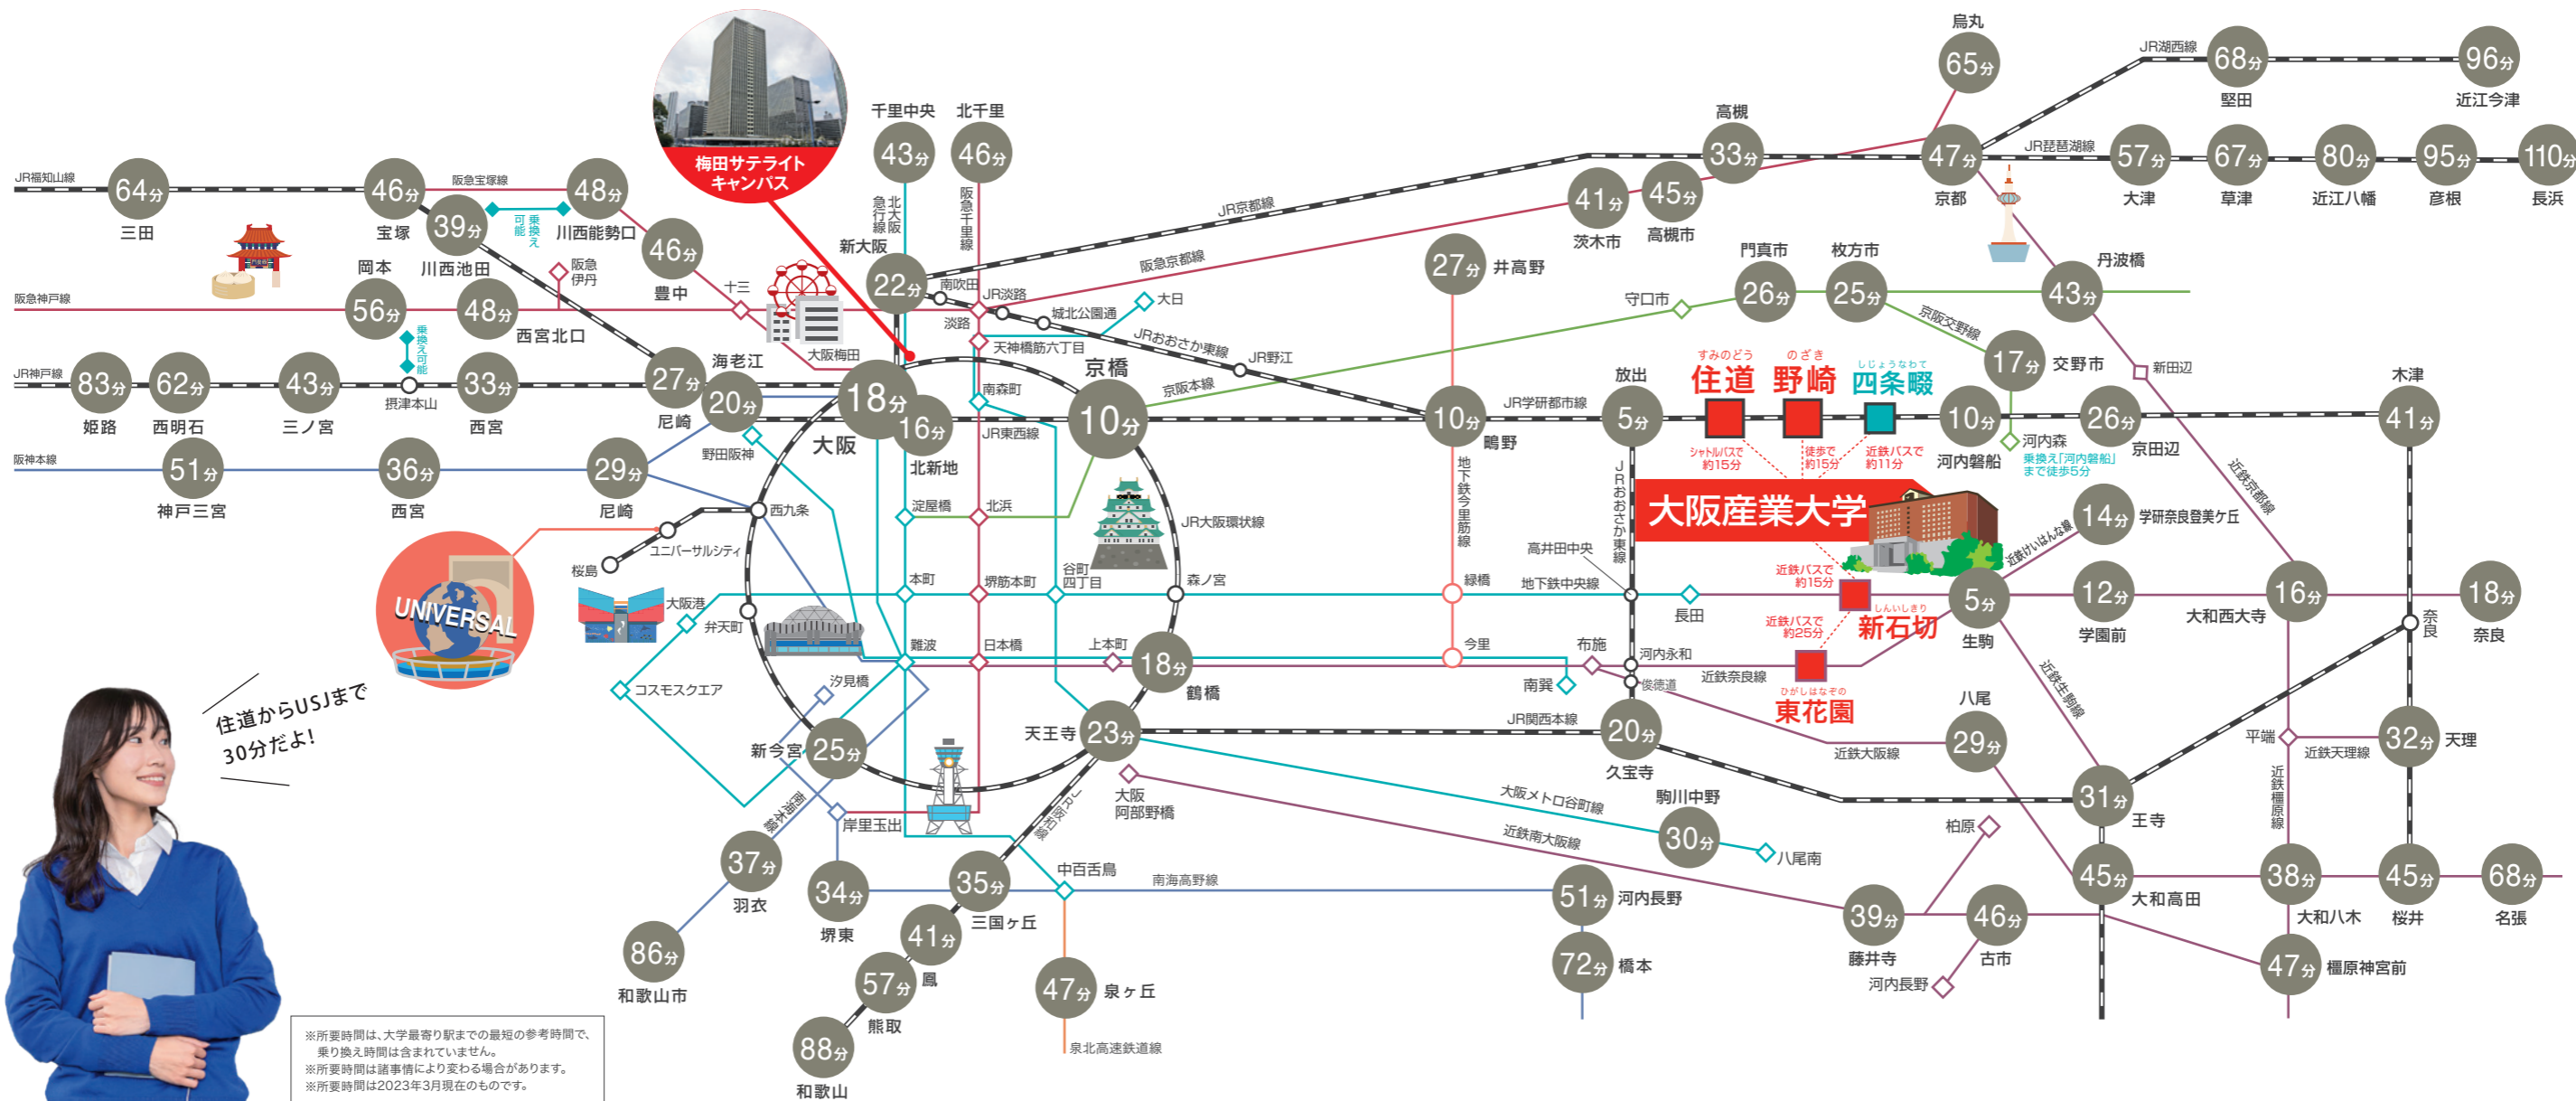

アクセス

大阪からはもちろん、
兵庫・京都・奈良からも簡単アクセス!

JR学研都市線
野崎駅 ▶ 約15分

JR学研都市線
住道駅 ▶ 約15分

JRおおさか東線・JR学研都市線
放出駅 ▶ 約20分

近鉄けいはんな線産大下車
近鉄バス
新石切駅 ▶ 約15分

近鉄奈良線産大下車
近鉄バス
東花園駅 ▶ 約25分

住道からUSJまで
30分だよ!

※所要時間は、大学最寄り駅までの最短の参考時間で、乗り換え時間は含まれていません。
※所要時間は諸事情により変わる場合があります。
※所要時間は2023年3月現在のものです。

シャトルバス 住道 ▶ 大学

最寄駅からのアクセス

- 赤い橋の手前を右へ!
- 大きな道路の青い高架に沿って左へ!