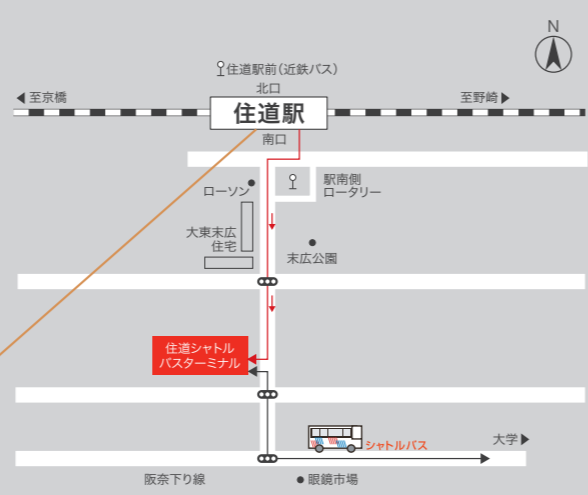

アクセス

大阪からはもちろん、
兵庫・京都・奈良からも簡単アクセス!

JR学研都市線
野崎駅 ▶ 約15分

JR学研都市線
住道駅 ▶ 約15分

JRおおさか東線・JR学研都市線
放出駅 ▶ 約20分

近鉄けいはんな線産大下車
近鉄バス
新石切駅 ▶ 約15分

近鉄奈良線産大下車
近鉄バス
東花園駅 ▶ 約25分

住道からUSJまで
30分だよ!

※所要時間は、大学最寄り駅までの最短の参考時間で、乗り換え時間は含まれていません。
※所要時間は諸事情により変わる場合があります。
※所要時間は2023年3月現在のものです。

シャトルバス 住道 ▶ 大学

最寄駅からのアクセス

- 赤い橋の手前を右へ!
- 大きな道路の青い高架に沿って左へ!