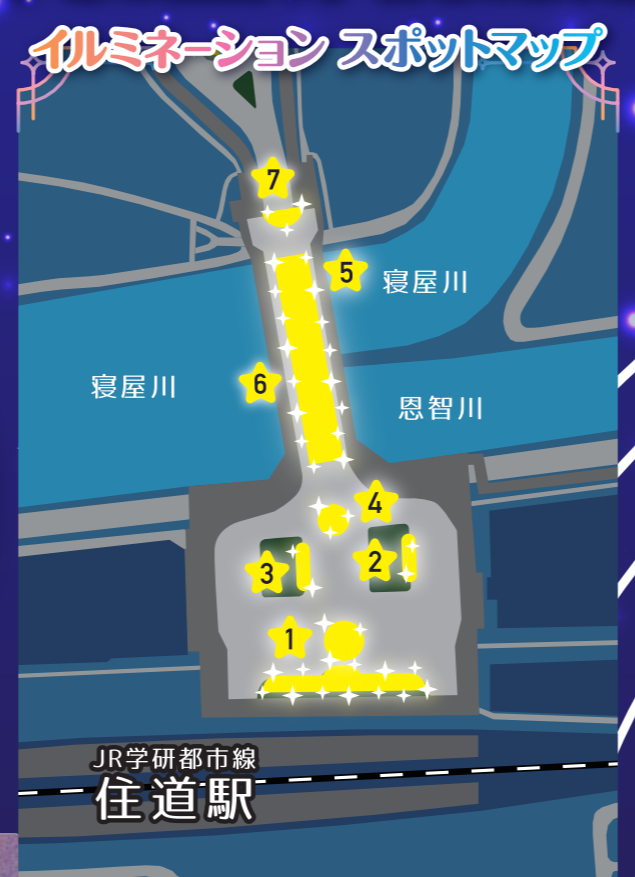

### 公式ガイドブック

JR学研都市線 住道駅 北側・駅前デッキ

点灯  
期間

2024.11.30(土) - 2024.12.25(水)

点灯  
時間

17:00 - 23:00

入場  
無料

点灯式イベント 2024.11.30(土) 13:00 ~ 手話通訳あり

イベント会場でアンケートに  
答えて頂いた方にはプレゼントが当たる!  
イベントスケジュールや詳細は大東市ホームページまで!

大東市  
ホームページ

企画運営：大東市イルミネーションイベント実行委員会

1

くまちゃんペンチ  
くまちゃんに抱きしめられてハイ、チーズ★

2 レインボーハートアーチ  
フォトスポット  
サウンド 20:00まで  
アートに流れる虹のなか、特別な記念撮影タイム

4 ダイトン・ミーツ・フレンズ  
フォトスポット

3 タッチピアノ  
フレイトスポット  
サウンド 20:00まで  
冬の夜空にステキな音を奏でましょう

DAITO Smilemination  
スターリー ナイト  
Starry Night

しあわ ぼし かがや ひかり ひろば  
幸せの星が輝く光の広場

映える大阪プロジェクト  
大阪光の饗宴 2024  
Festival of the Lights in OSAKA  
大阪・光の饗宴2024(2024年11月3日[日・祝]~2025年1月31日[金])と連携して、イベントPRを行っています。

5

光の回廊  
きらめく星の世界へご案内.....★

6 スターリーロード  
フォトスポット  
星の世界から降ってきた流れ星にもご挨拶.....★

7 ハピネス・エッグ  
フォトスポット  
フレイトスポット  
幸せのたまごを触ってみると.....?