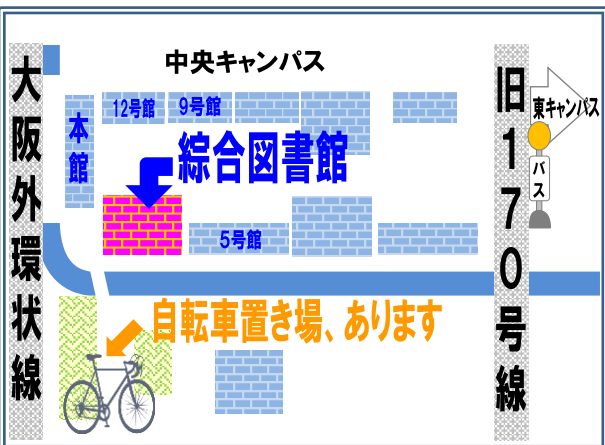

2022年8月6日(土)～9月20日(火)

※開館時間・休館日等は、総合図書館ホームページの開館カレンダーをご確認ください。

※状況によっては、実施の有無及び内容が変更される場合があります。

利用方法

■総合図書館2階カウンターで
申込用紙に記入

利用できるサービス

■閲覧席利用と資料の館内閲覧(貸出はできません)
■著作権法の範囲内で図書館資料の複写(有料)

アクセス

自転車
来館OK

- JR学研都市線「野崎」駅より徒歩 約15分
- JR学研都市線「住道」駅よりシャトルバス 約15分
- 近鉄けいはんな線「新石切」駅より近鉄バス 約15分
- 近鉄奈良線「東花園」駅より近鉄バス 約25分

お車でのご来館はご遠慮いただきますようご協力お願いいたします。

問合せ

大阪産業大学
総合図書館

〒574-8530 大阪府大東市中垣内3-1-1
TEL:072-875-3001(内線5205)
E-mail:libins@cnt.osaka-sandai.ac.jp
<https://www.osaka-sandai.ac.jp/lib>