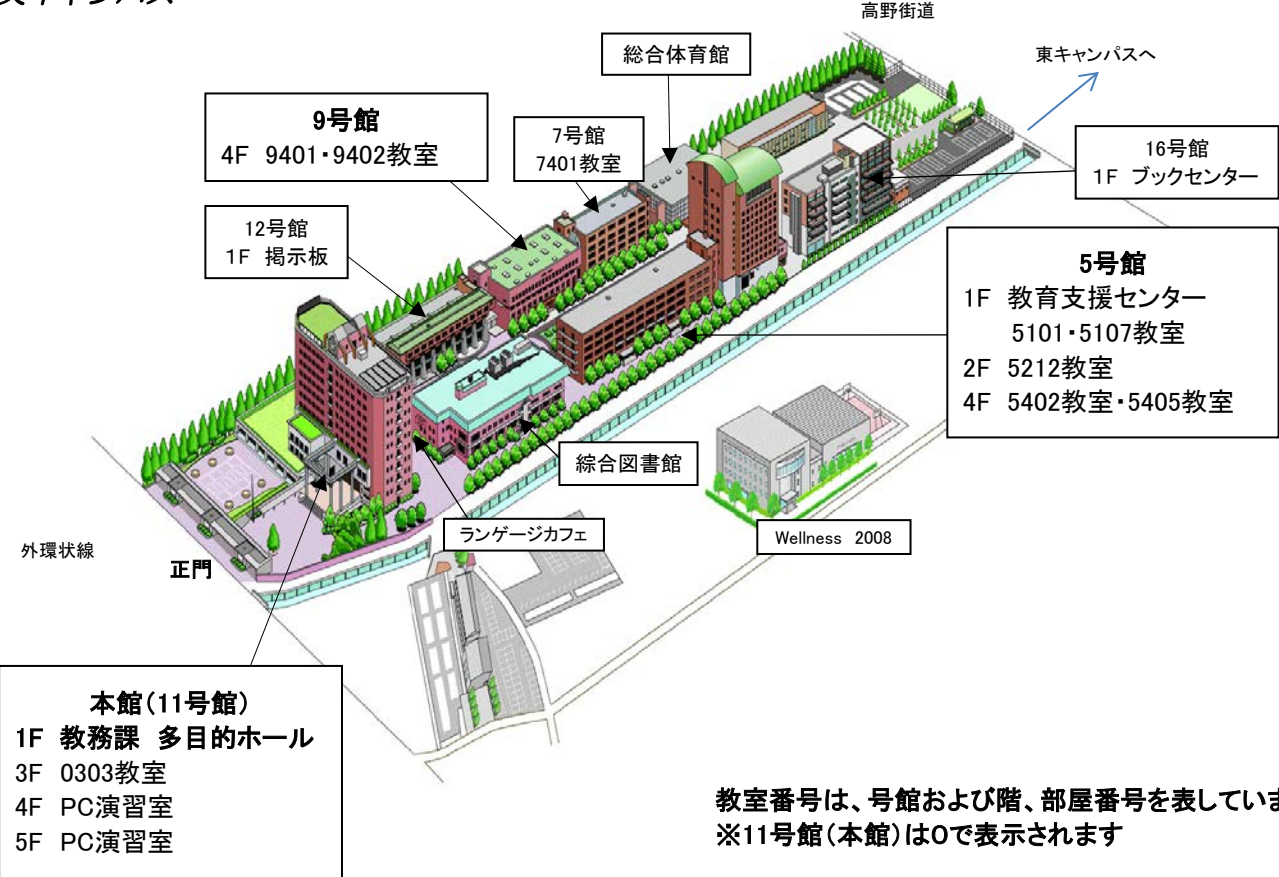

※これ以降の日程については、平成29年度学年暦で確認してください。なお、日程等変更する場合はWeb・12号館掲示板への掲示等で案内しますので、常にポータルシステム等を見るようにしましょう。(学校からのお知らせが届くように、E-mail配信サービスの登録を必ずすること。)

裏面に学内図あり

大阪産業大学キャンパス

(CAMPUS LIFE GUIDE 参照)

東キャンパス

中央キャンパス

教室番号は、号館および階、部屋番号を表しています
※11号館(本館)は0で表示されます

例) $\begin{matrix} 0 & 3 & 03 \\ \uparrow & \uparrow & \uparrow \\ \text{号館} & \text{階} & \text{部屋番号} \end{matrix}$