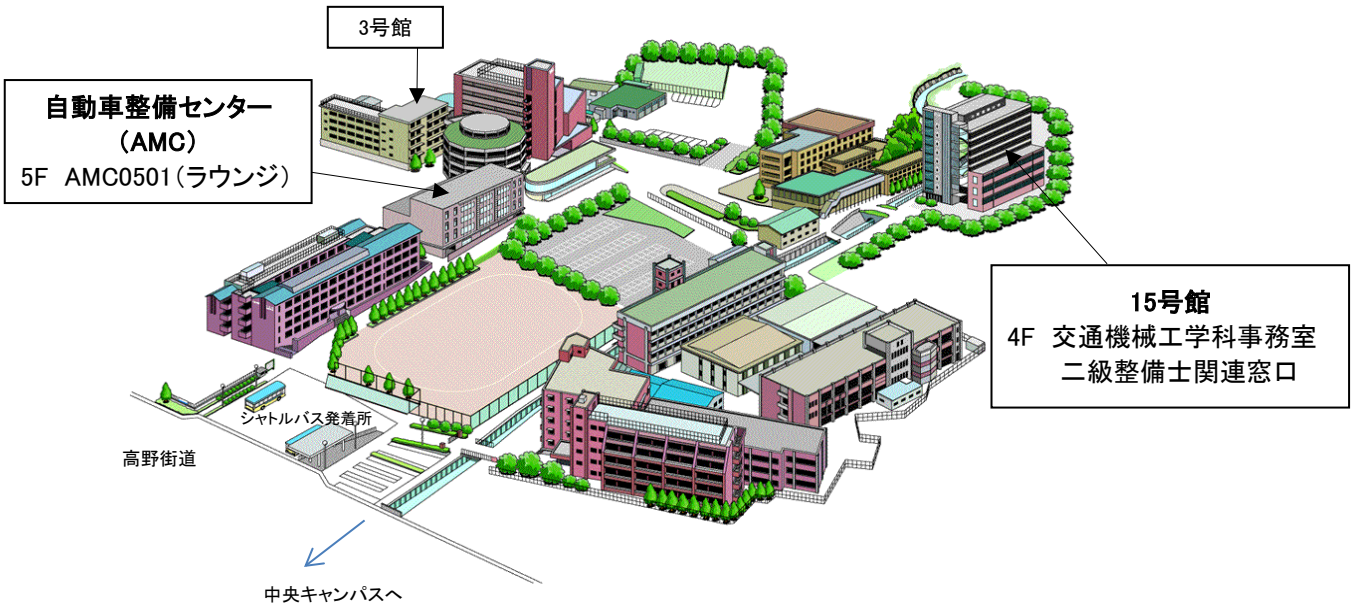

交通機械工学科

17G/15G(編入生)用

2017年4月 日程表

裏面に学内図あり

日付 曜日	開始	内容	場所
4月1日(土)	10:00	入学宣誓式	総合体育館
	11:40	学生証交付	5405教室
	11:20	保護者教育懇談会(後援会)	5101教室
	13:30	新入生交流合宿<AMIGO>説明会(学生自治会)	5503教室
4月3日(月)	13:00	キャリアガイダンス・学生生活ガイダンス (キャリアセンター・学生生活課)	5405教室
	13:20	履修指導ガイダンス【第一部】(編入生除く)	
	14:20	新入生学部・学科オリエンテーション、修学ミーティング	
4月4日 、 4月5日	Web履修ガイド参照	Webクラス登録科目応募 ※1 ※1 クラス登録科目はこの登録期間を過ぎると修正および削除できないのでよく考えて登録してください。 ※2 学外からも登録可能ですが、できる限り学内で登録すること。受付時間は学科により異なるのでWeb履修申請ガイドブックで確認してください。	本館4F、5F コンピュータ演習室を開放しています※2
	10:00 14:00 16:00	奨学金説明会(予約採用者)(いずれかに出席)(学生生活課)	多目的ホール
4月4日(火)	9:10	ITリテラシーガイダンス(情報科学センター) 必須事項!	9401教室
	10:00	プレイメントテスト(9:40までに教室に集合)	5201教室
	10:00	「英語」5201教室(留学生は「日本語」7402教室)	
	11:20	「数学」5201教室	★編入生は数学、物理のみ受験してください (編入生の留学生は上記に加え日本語も受験してください)
	13:10	「物理」5201教室	
	14:20	「化学」5405教室(履修希望者のみ)	
	14:20	履修指導ガイダンス【第二部】	★化学のプレイメントテストを受験する学生は15:50からのガイダンスを受けること
(15:50)	履修指導ガイダンス【第二部】		5405教室
4月5日(水)	9:30	教職オリエンテーション【新編入生(3年生)】	0303教室
	10:00	外国人留学生ガイダンス(国際交流課)	9402教室
		新入生歓迎会、クラブ紹介(学生自治会)	中央キャンパス中庭
	10:30	教職オリエンテーション【新1年生】	0303教室
11:30/14:00	奨学金説明会(新規申込者)(学生生活課)	0301教室	
4月6日(木)	9:00	前期授業開始 ※3 ※3 履修登録が済んでいない科目も、履修予定科目は出席すること。休めば欠席です。	各教室 (講義時間割表で確認)
4月10日(月)	10:00	プレイメントテスト結果による「クラス分け」発表 Webクラス登録科目結果発表	ポータルシステムで確認
	11:00	学科新入生歓迎イベント「フレッシュマンキャンプ」	AMC5階ラウンジ
4月10日(月) 、 4月12日(水)	Web履修ガイド参照	Web履修登録本申請 (決定したクラス登録科目は変更・修正できません) ※4 学外からも登録可能ですが、できる限り学内のパソコンで登録すること。受付時間は学科により異なるのでWeb履修申請ガイドブックで確認してください。	本館4、5、(7)階 コンピュータ演習室を開放しています※4
4月20日(木) 、 4月21日(金)	Web履修ガイド	Web履修登録申請変更・修正 (決定したクラス登録科目は変更・修正できません) ※5 演習室の空時間を利用して変更・修正すること。	コンピュータ演習室の空き時間を利用してください※5

※これ以降の日程については、平成29年度学年暦で確認してください。なお、日程等変更する場合はWeb・12号館掲示板への掲示等で案内しますので、常にポータルシステム等を見るようにしましょう。(学校からのお知らせが届くように、E-mail配信サービスの登録を必ずすること。)

裏面に学内図あり

大阪産業大学キャンパス

(CAMPUS LIFE GUIDE 参照)

東キャンパス

中央キャンパス

教室番号は、号館および階、部屋番号を表しています
※11号館(本館)は0で表示されます

例) $\begin{matrix} 0 & 3 & 03 \\ \uparrow & \uparrow & \uparrow \\ \text{号館} & \text{階} & \text{部屋番号} \end{matrix}$