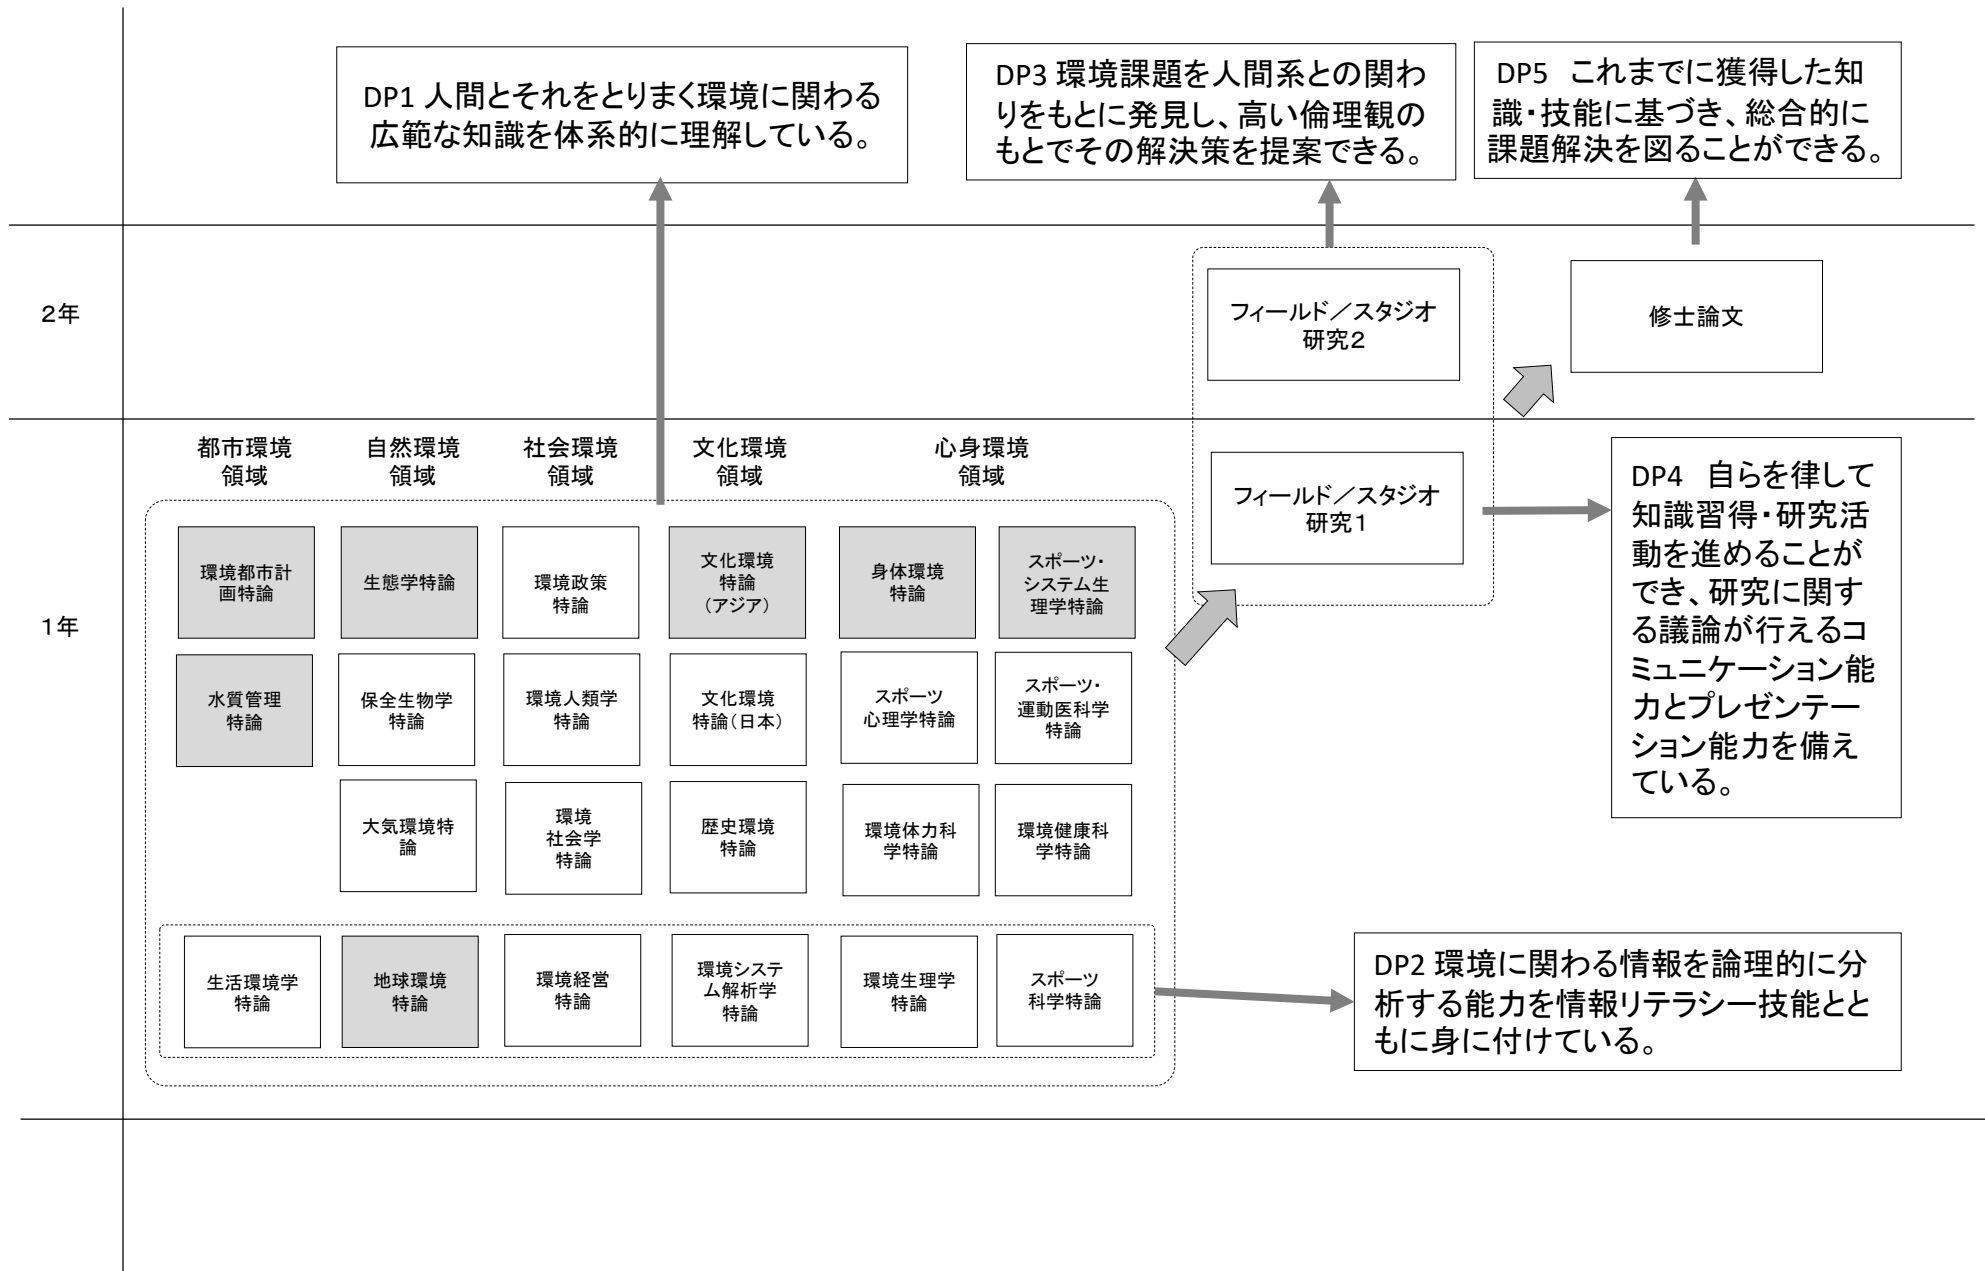

# 人間環境学研究科 人間環境学専攻 博士前期課程 カリキュラムツリー (2024年度入学生用)

# 人間環境学研究科 人間環境学専攻 博士前期課程 カリキュラムツリー (2025年度以降入学生用)