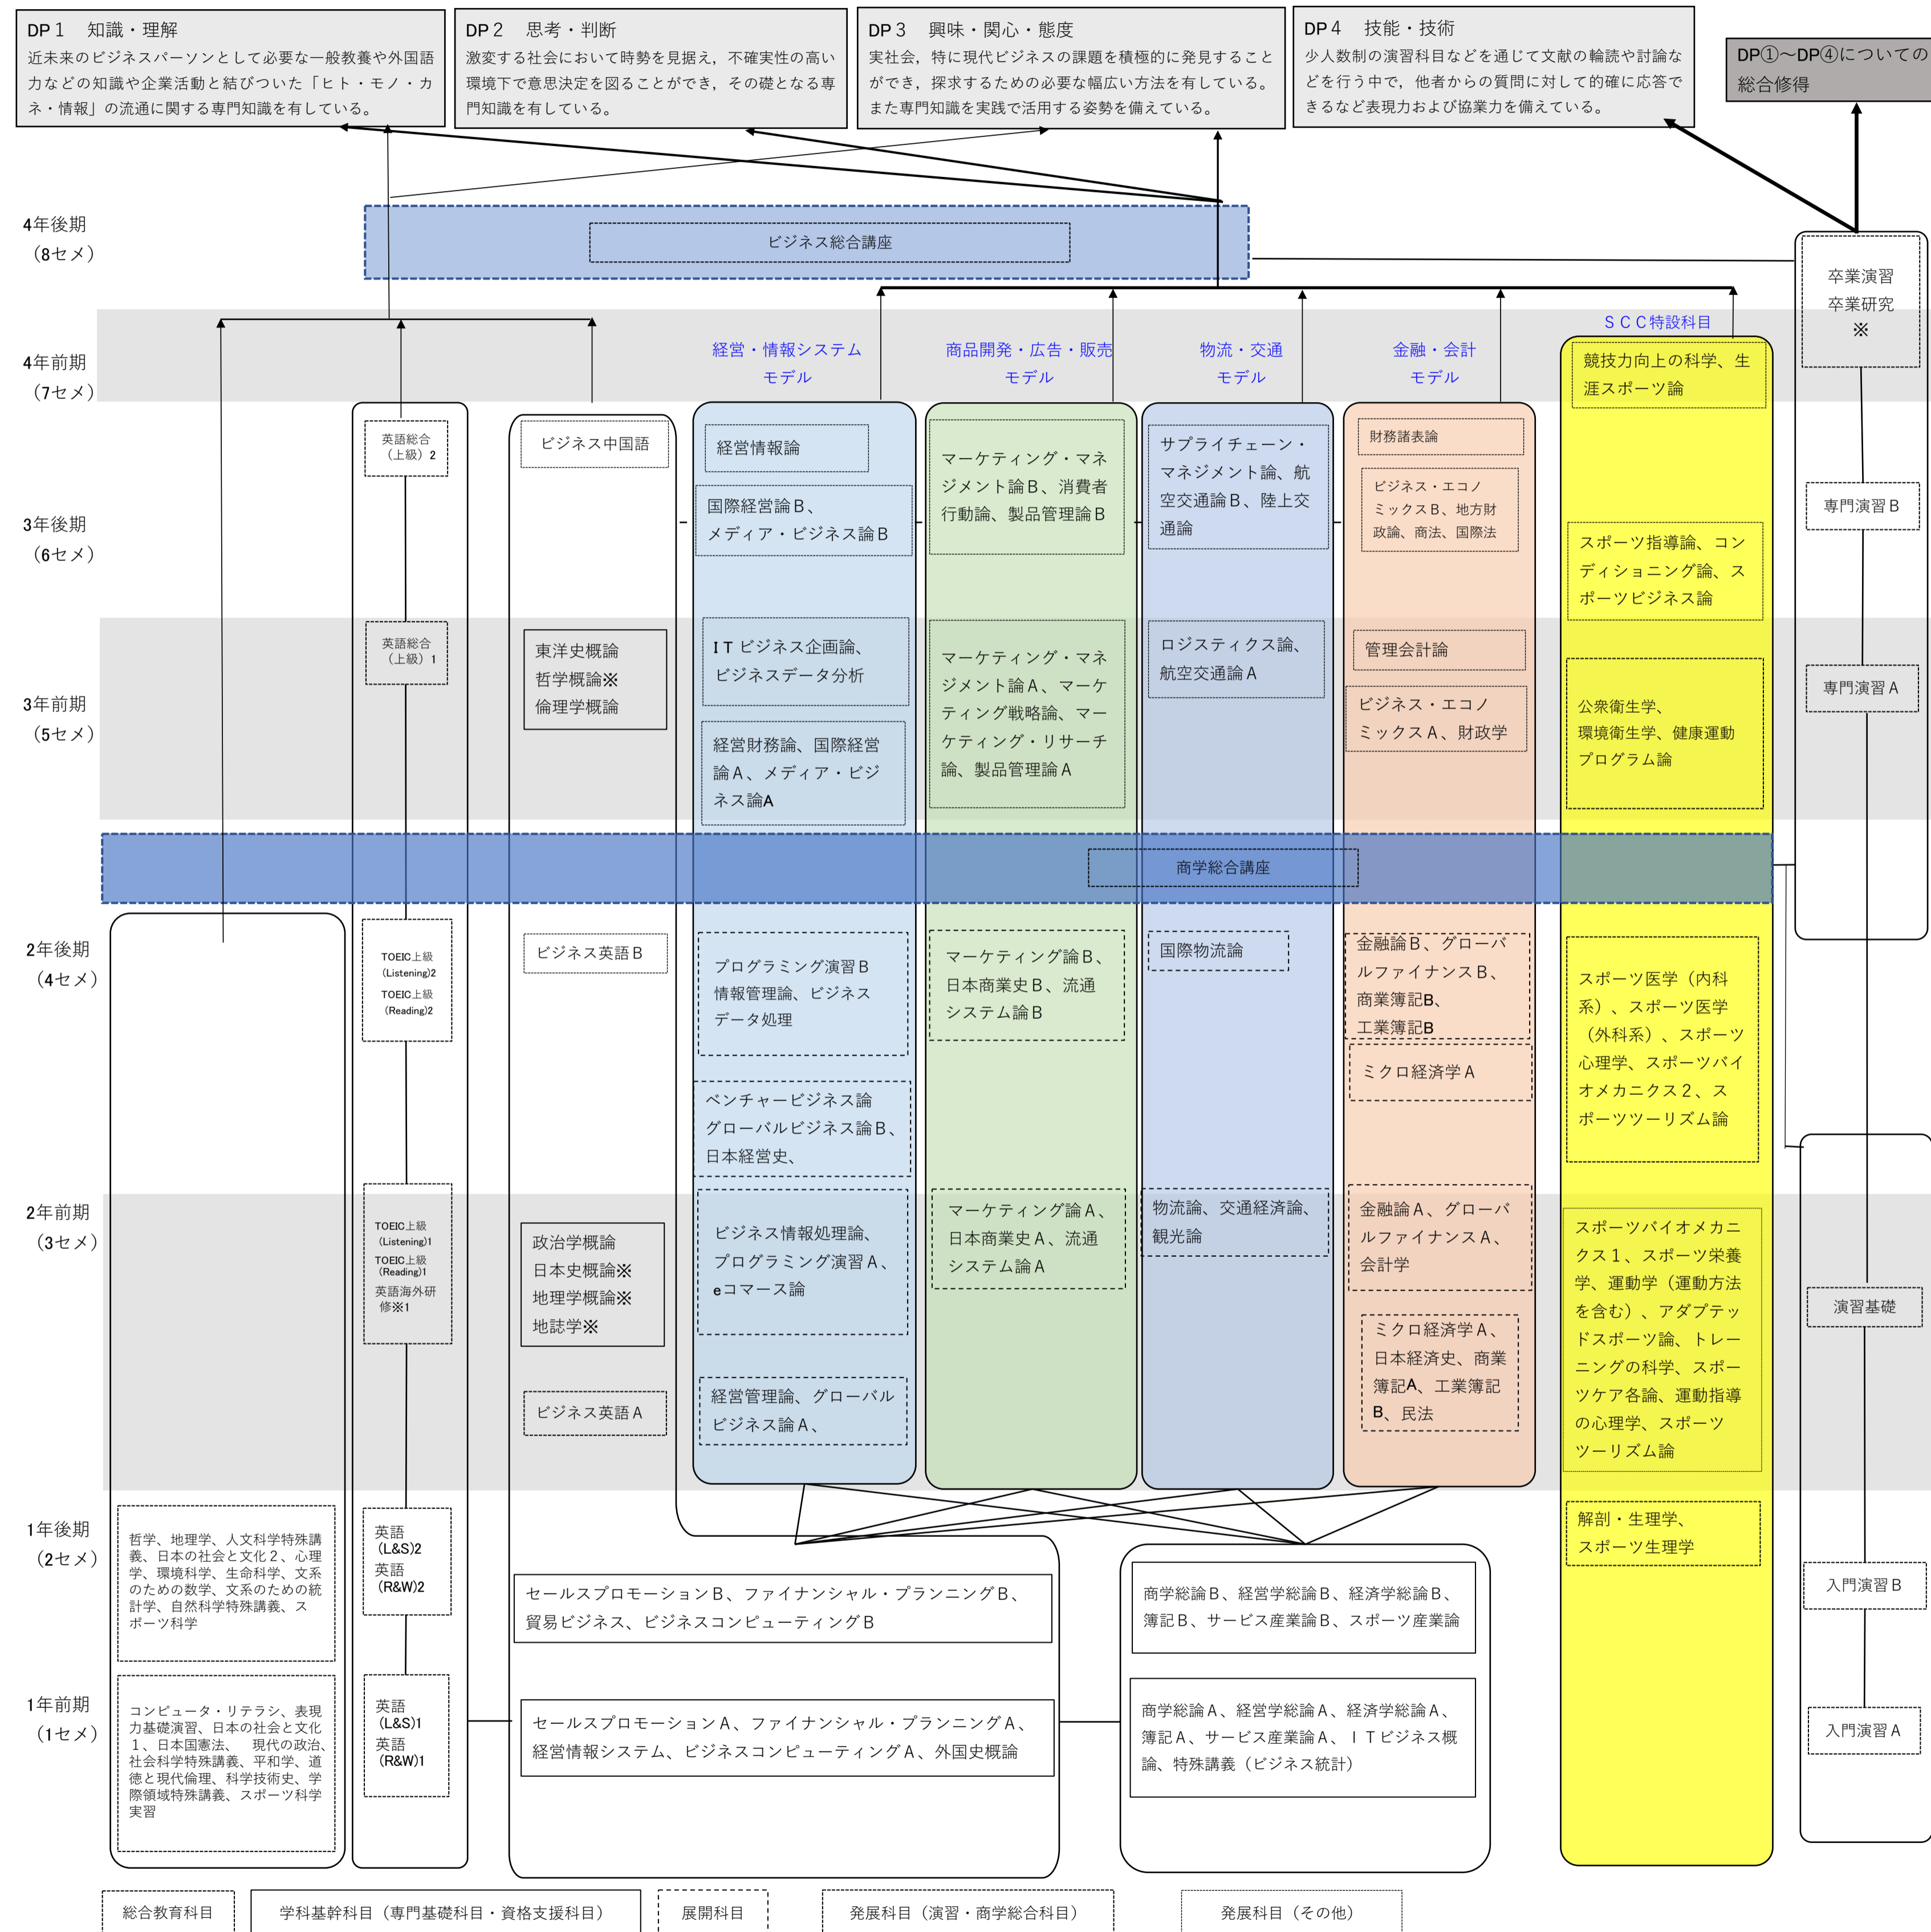

経営学部商学科 カリキュラムツリー(商学コース、2017-2018年度入学生用)

経営学部商学科 カリキュラムツリー(スポーツキャリアコース、2017-2018年度入学生用)

商学科 履修系統図(商学コース, 2019年度～2021年度入学者用)

商学科 履修系統図(スポーツキャリアコース, 2019年度~2021年度入学者用)

商学科 履修系統図 (商学コース, 2022-2024年度入学者用)

商学科 履修系統図 (SCCコース, 2022-2024年度入学者用)

商学科 履修系統図 (商学コース, 2025年度以降入学者用)

商学科 履修系統図 (SCCコース, 2025年度以降入学者用)