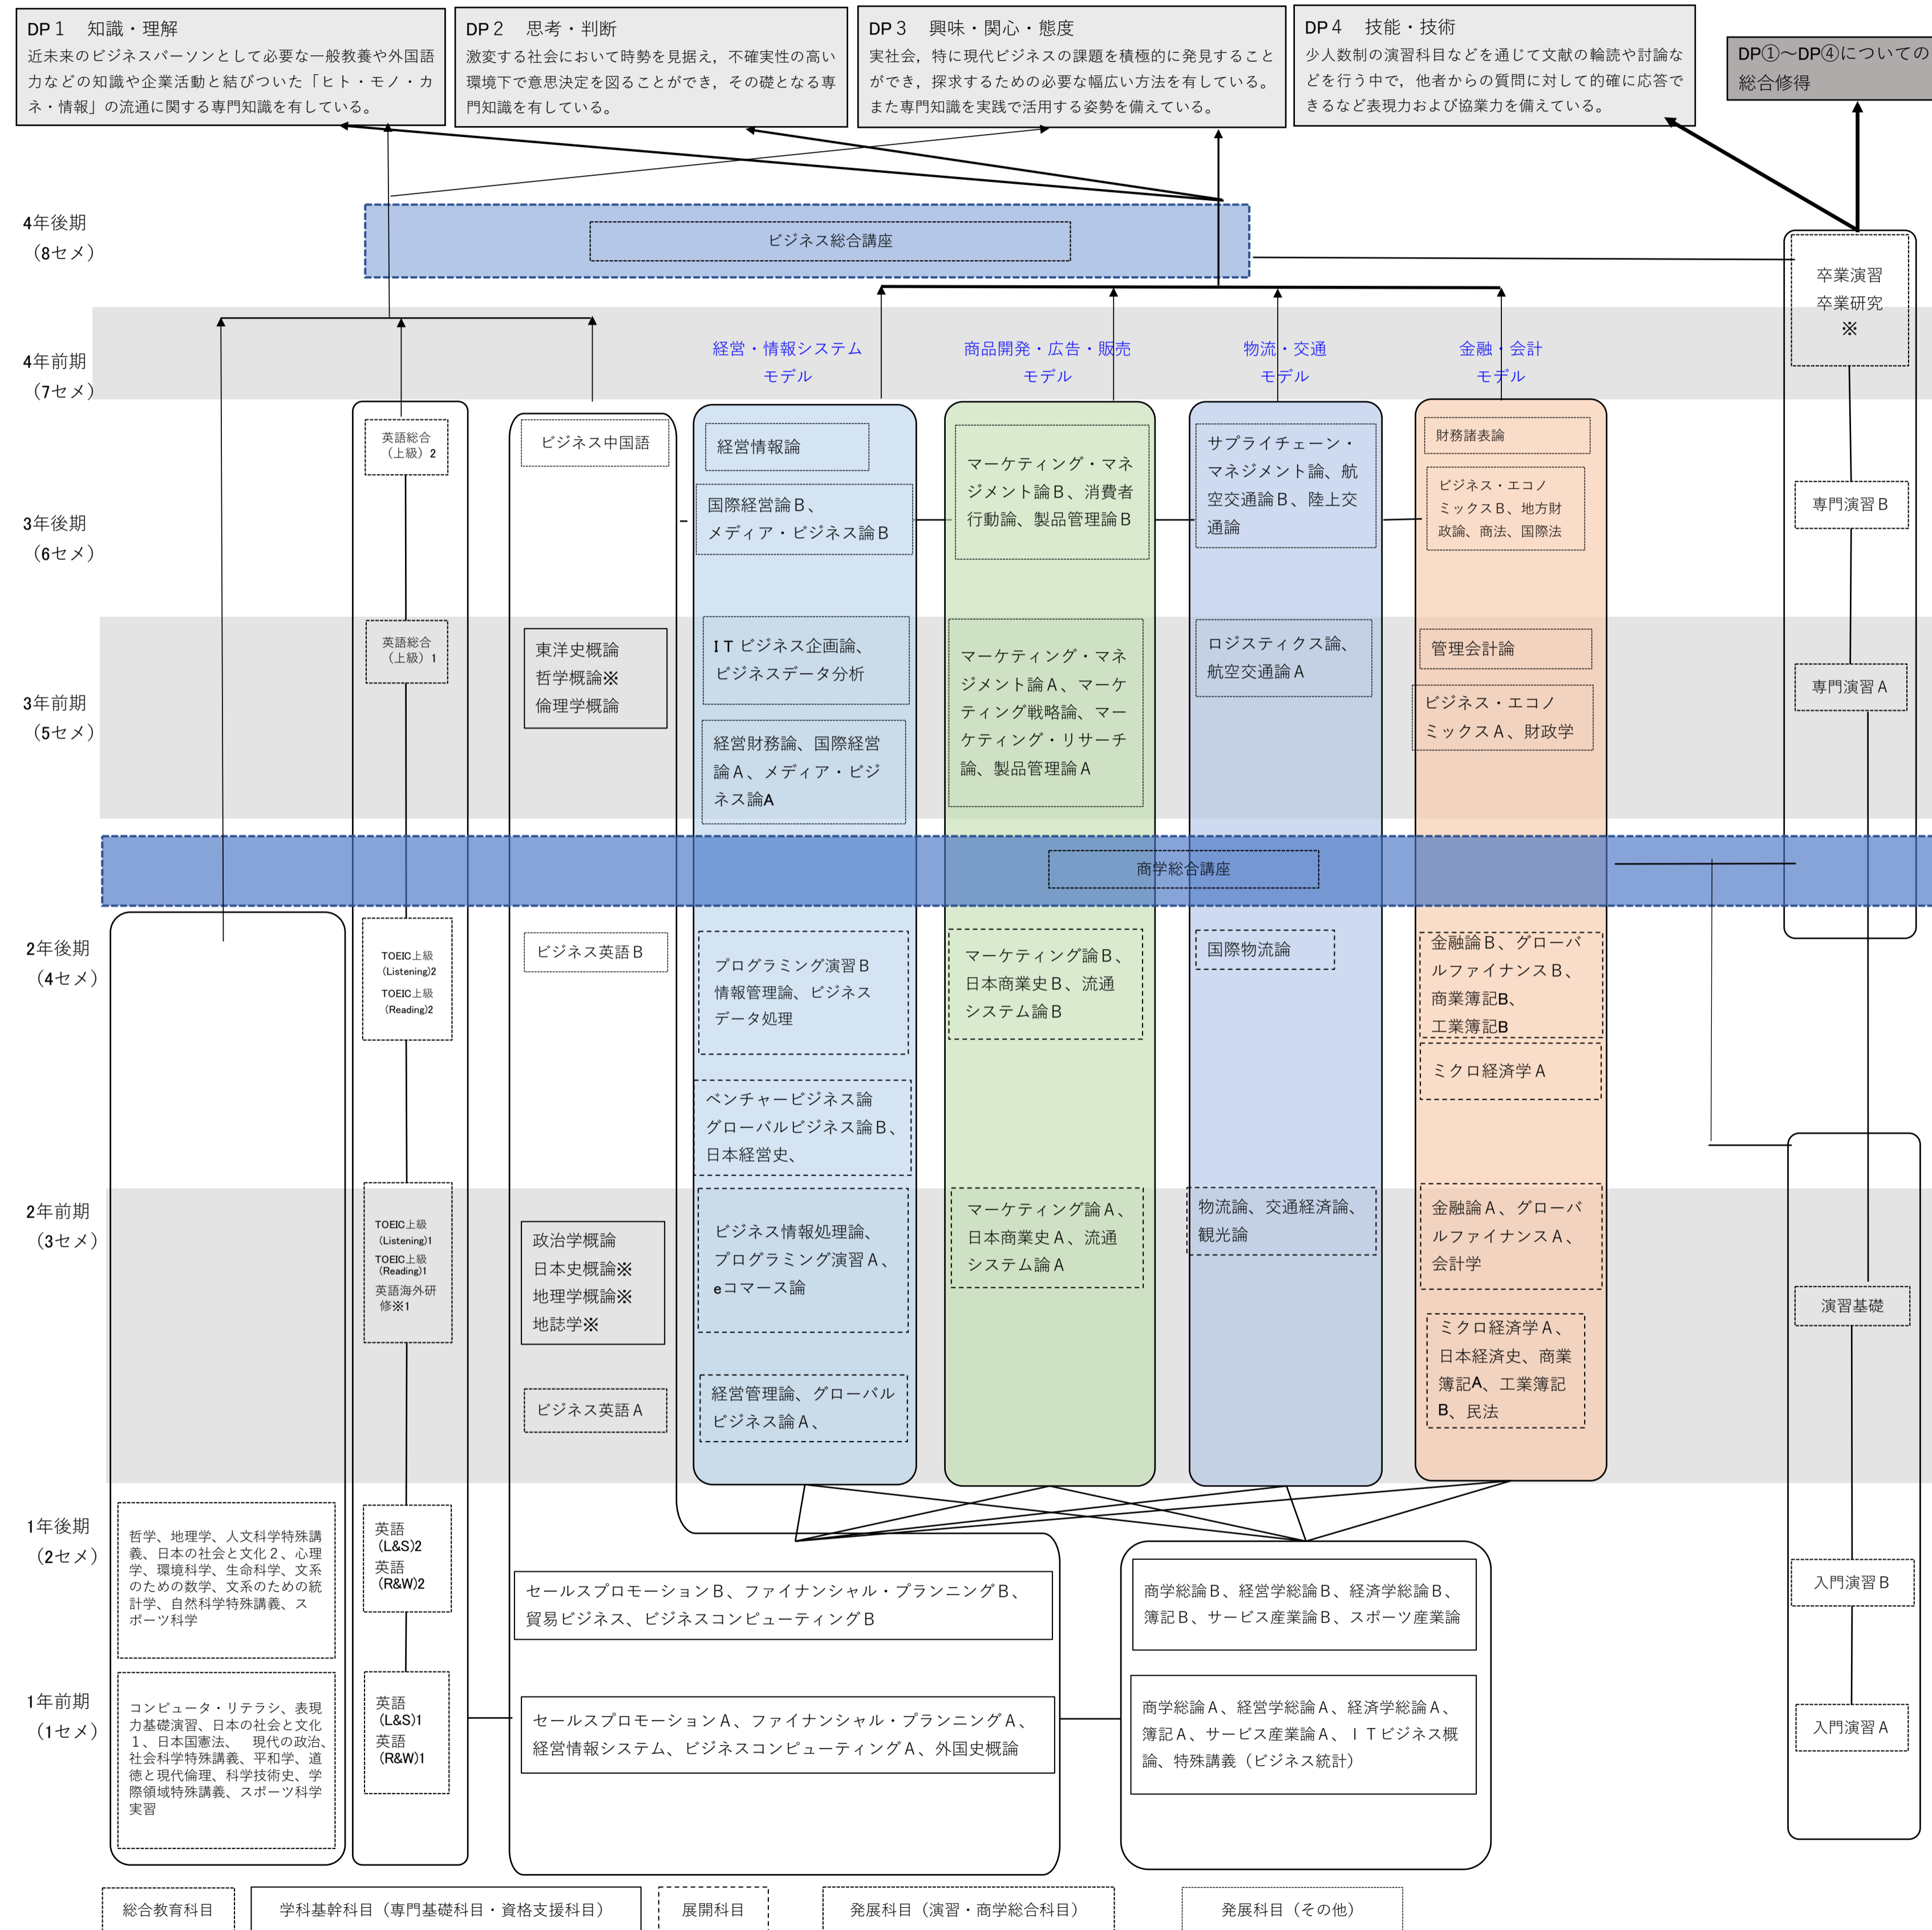

経営学部商学科 カリキュラムツリー(商学コース、2017-2018年度入学生用)

経営学部商学科 カリキュラムツリー(スポーツキャリアコース、2017-2018年度入学生用)

商学科 履修系統図(商学コース, 2019年度～2021年度入学者用)

商学科 履修系統図(スポーツキャリアコース, 2019年度~2021年度入学者用)

商学科 履修系統図 (商学コース, 2022-2024年度入学者用)

商学科 履修系統図 (SCCコース, 2022-2024年度入学者用)

商学科 履修系統図 (商学コース, 2025年度以降入学者用)

商学科 履修系統図 (SCCコース, 2025年度以降入学者用)