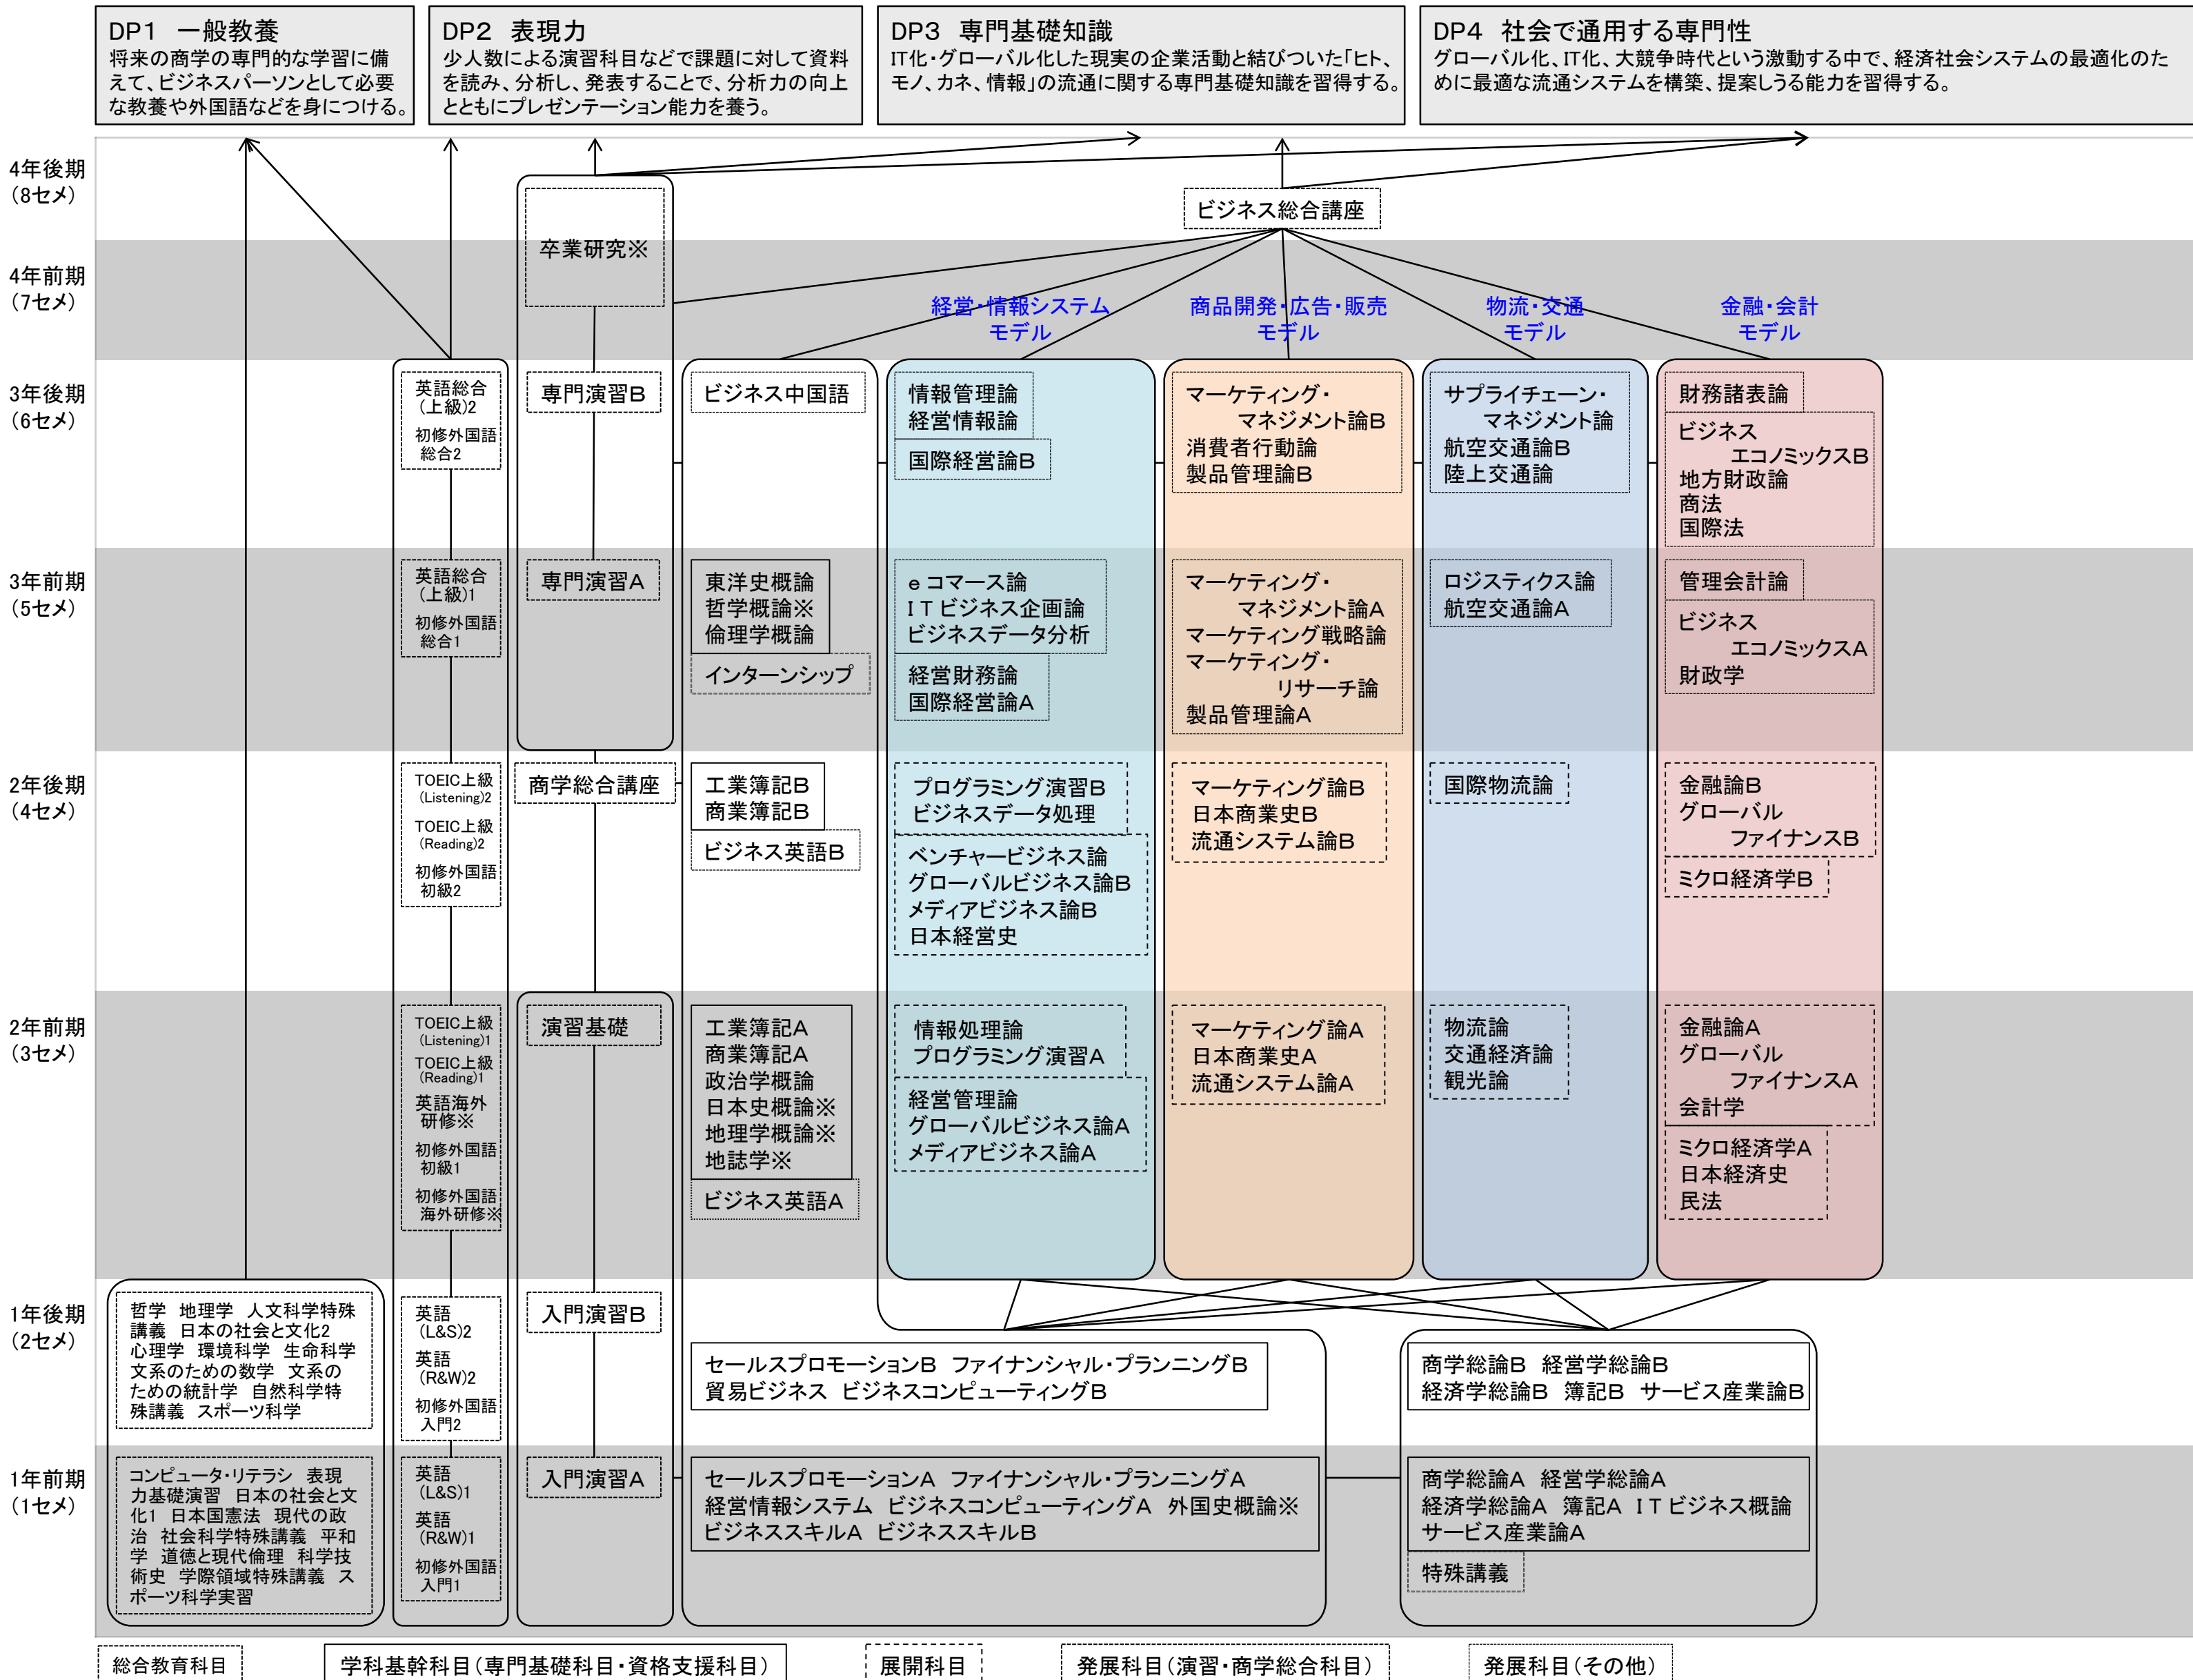

経営学部商学科 カリキュラムツリー(商学コース、2017-2018年度入学生用)

経営学部商学科 カリキュラムツリー(スポーツキャリアコース、2017-2018年度入学生用)

商学科 履修系統図(商学コース, 2019年度～2021年度入学者用)

商学科 履修系統図(スポーツキャリアコース, 2019年度~2021年度入学者用)

商学科 履修系統図 (商学コース, 2022-2024年度入学者用)

商学科 履修系統図 (SCCコース, 2022-2024年度入学者用)

商学科 履修系統図 (商学コース, 2025年度以降入学者用)

商学科 履修系統図 (SCCコース, 2025年度以降入学者用)