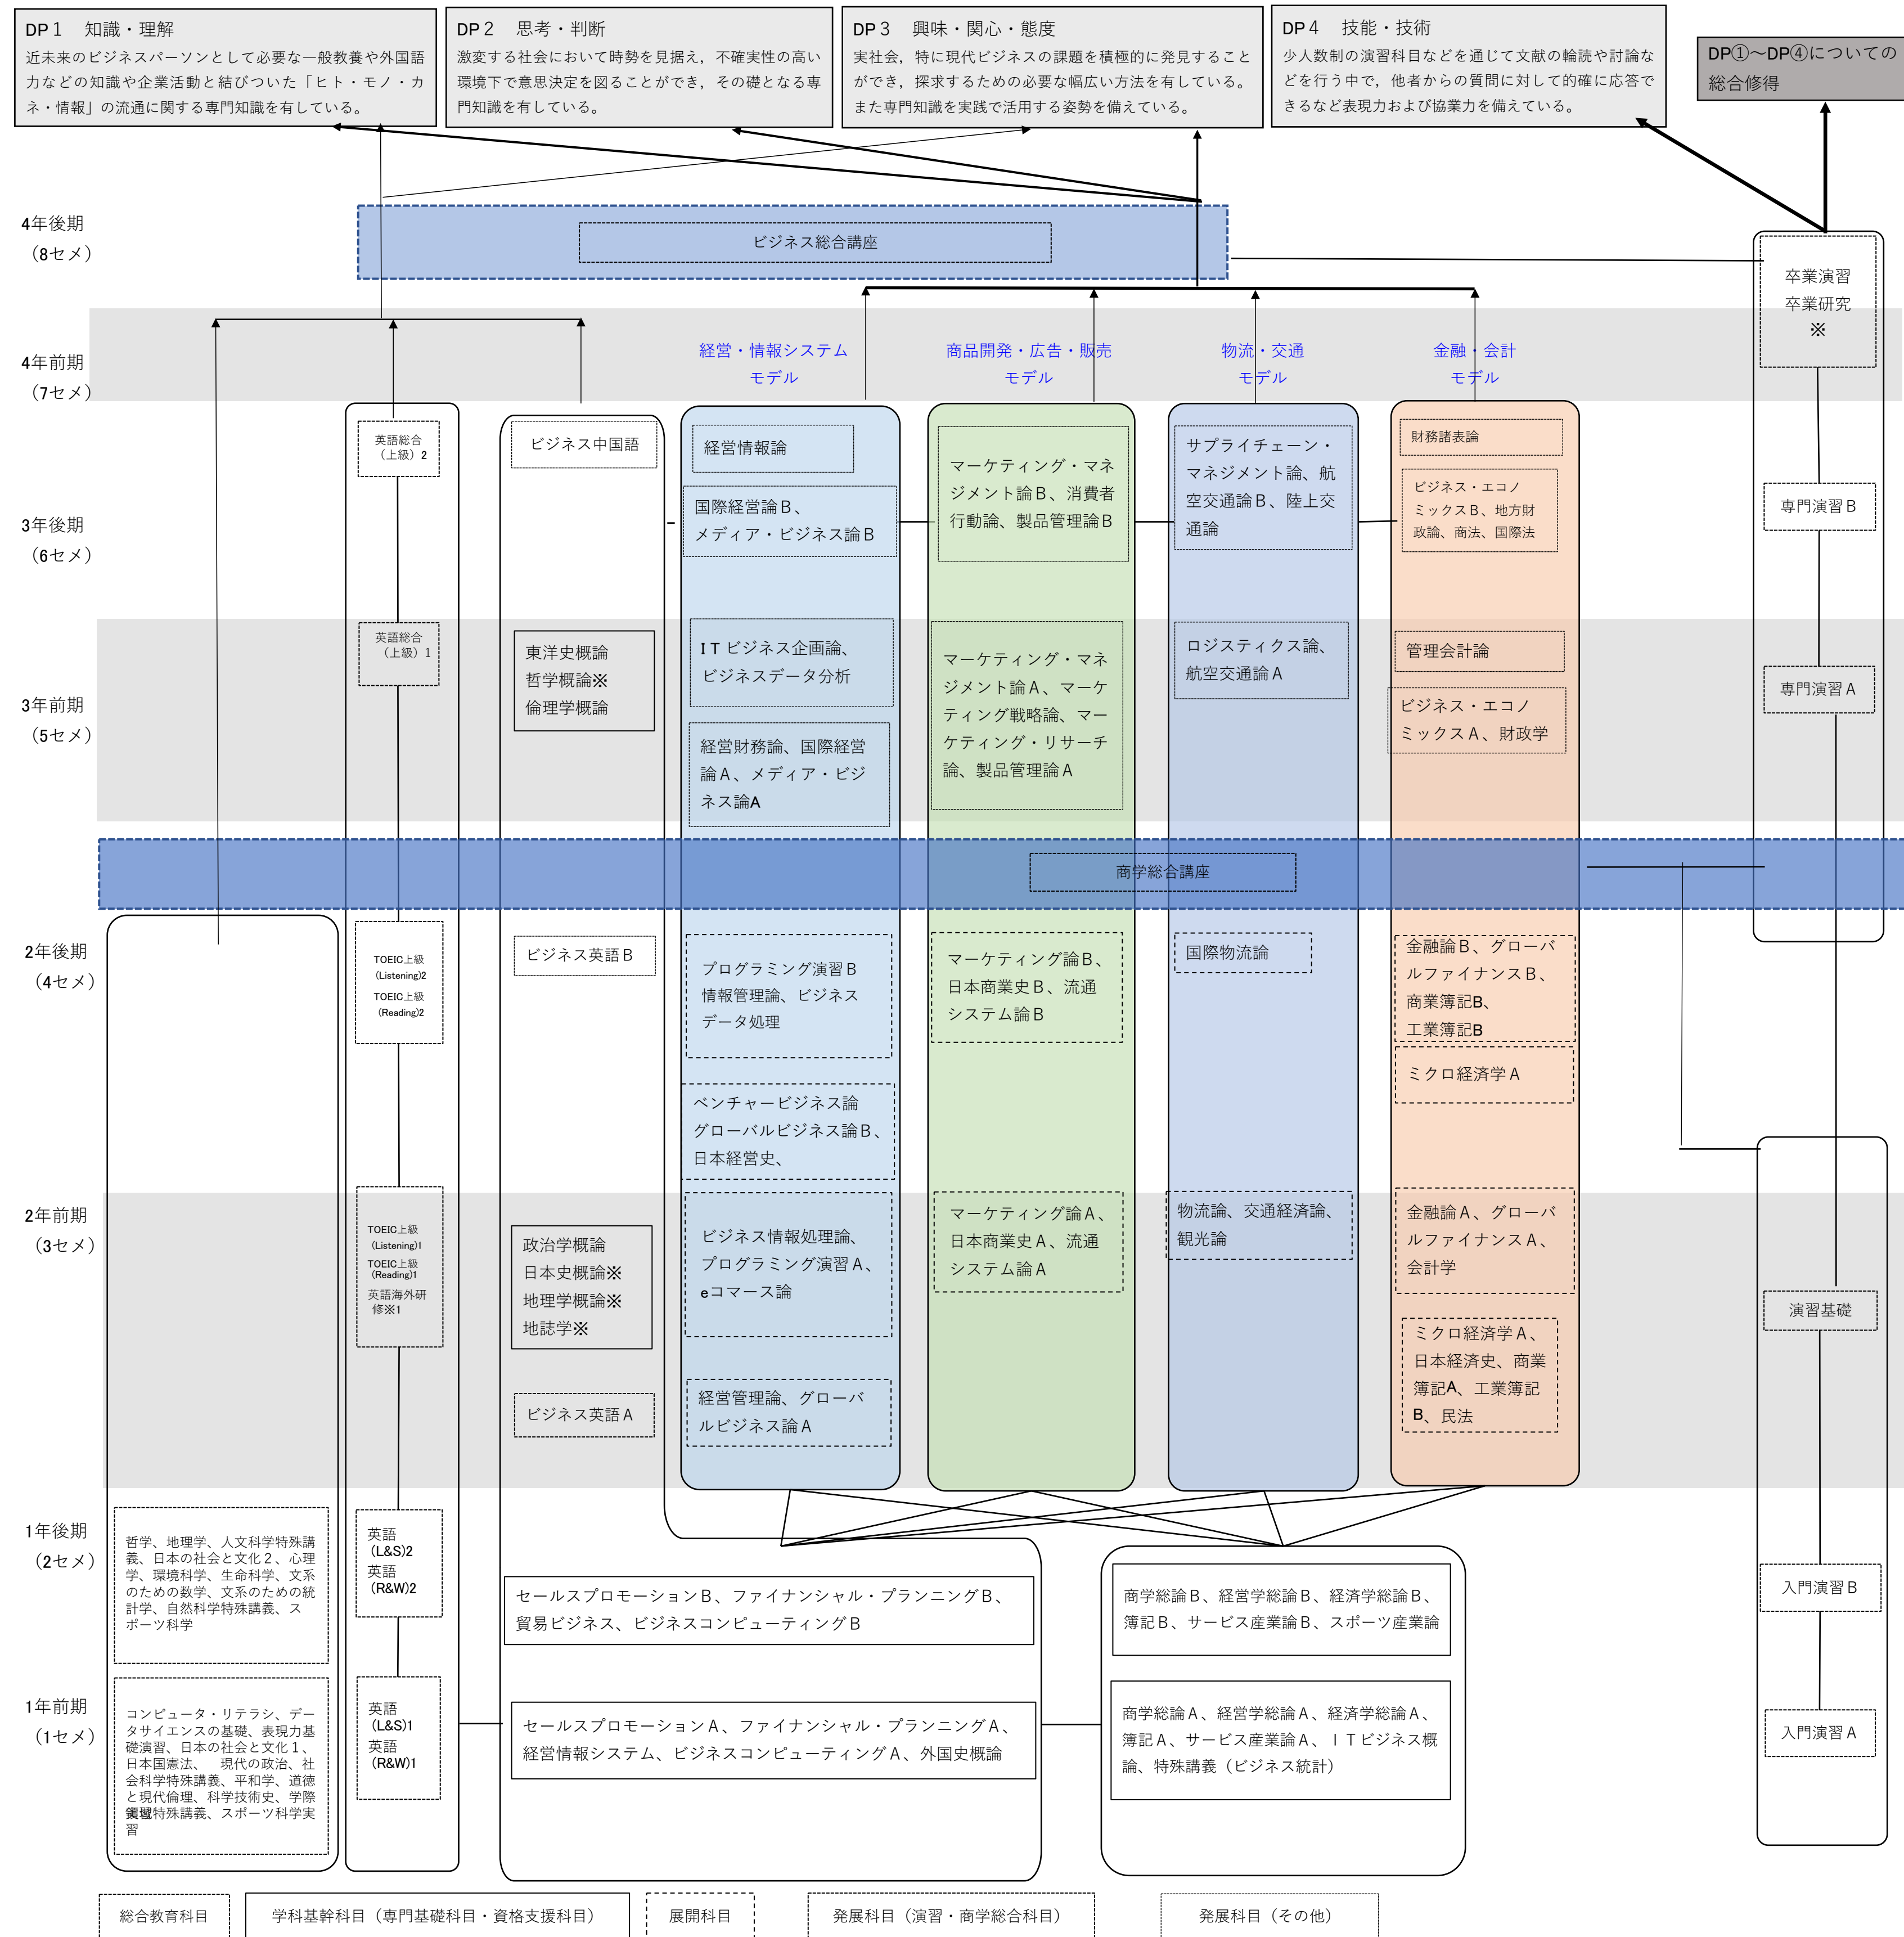

経営学部商学科 カリキュラムツリー(商学コース、2017-2018年度入学生用)

経営学部商学科 カリキュラムツリー(スポーツキャリアコース、2017-2018年度入学生用)

商学科 履修系統図(商学コース, 2019年度～2021年度入学者用)

商学科 履修系統図(スポーツキャリアコース, 2019年度~2021年度入学者用)

商学科 履修系統図 (商学コース, 2022-2024年度入学者用)

商学科 履修系統図 (SCCコース, 2022-2024年度入学者用)

商学科 履修系統図 (商学コース, 2025年度以降入学者用)

商学科 履修系統図 (SCCコース, 2025年度以降入学者用)