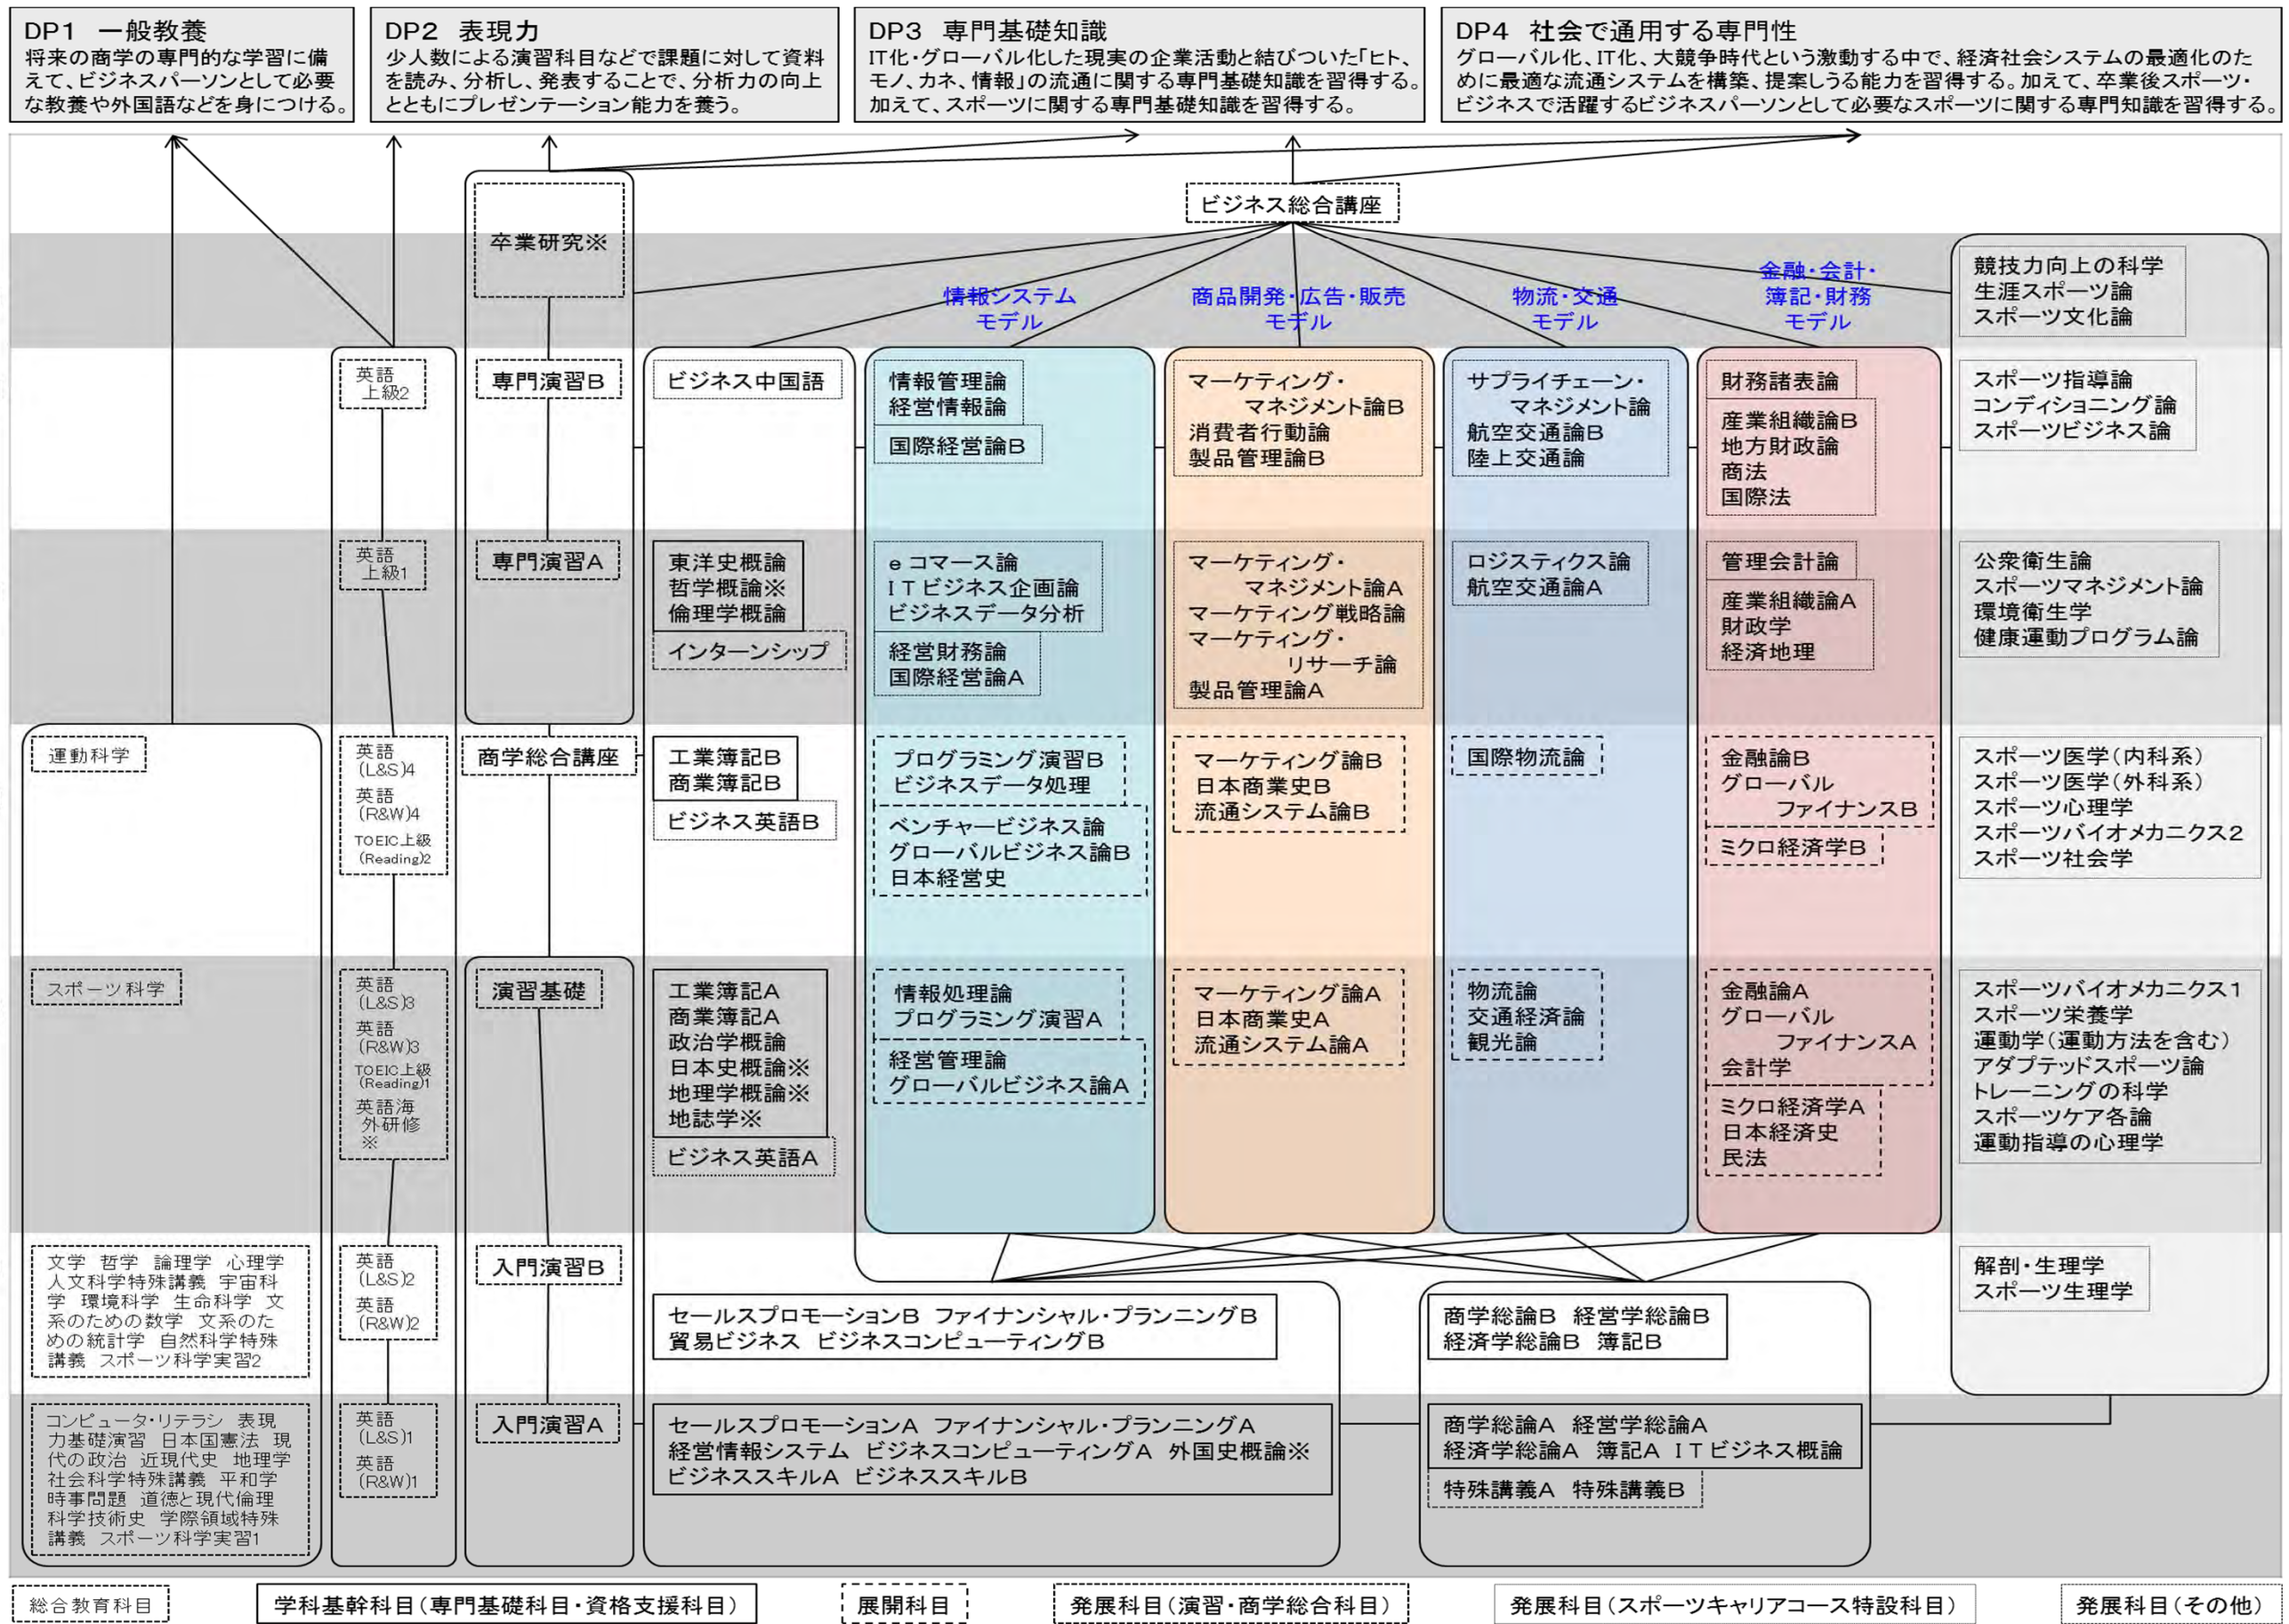

経営学部商学科 カリキュラムツリー(商学コース、2017-2018年度入学生用)

経営学部商学科 カリキュラムツリー(スポーツキャリアコース、2017-2018年度入学生用)

商学科 履修系統図(商学コース, 2019年度～2021年度入学者用)

商学科 履修系統図(スポーツキャリアコース, 2019年度~2021年度入学者用)

商学科 履修系統図 (商学コース, 2022-2024年度入学者用)

商学科 履修系統図 (SCCコース, 2022-2024年度入学者用)

商学科 履修系統図 (商学コース, 2025年度以降入学者用)

商学科 履修系統図 (SCCコース, 2025年度以降入学者用)