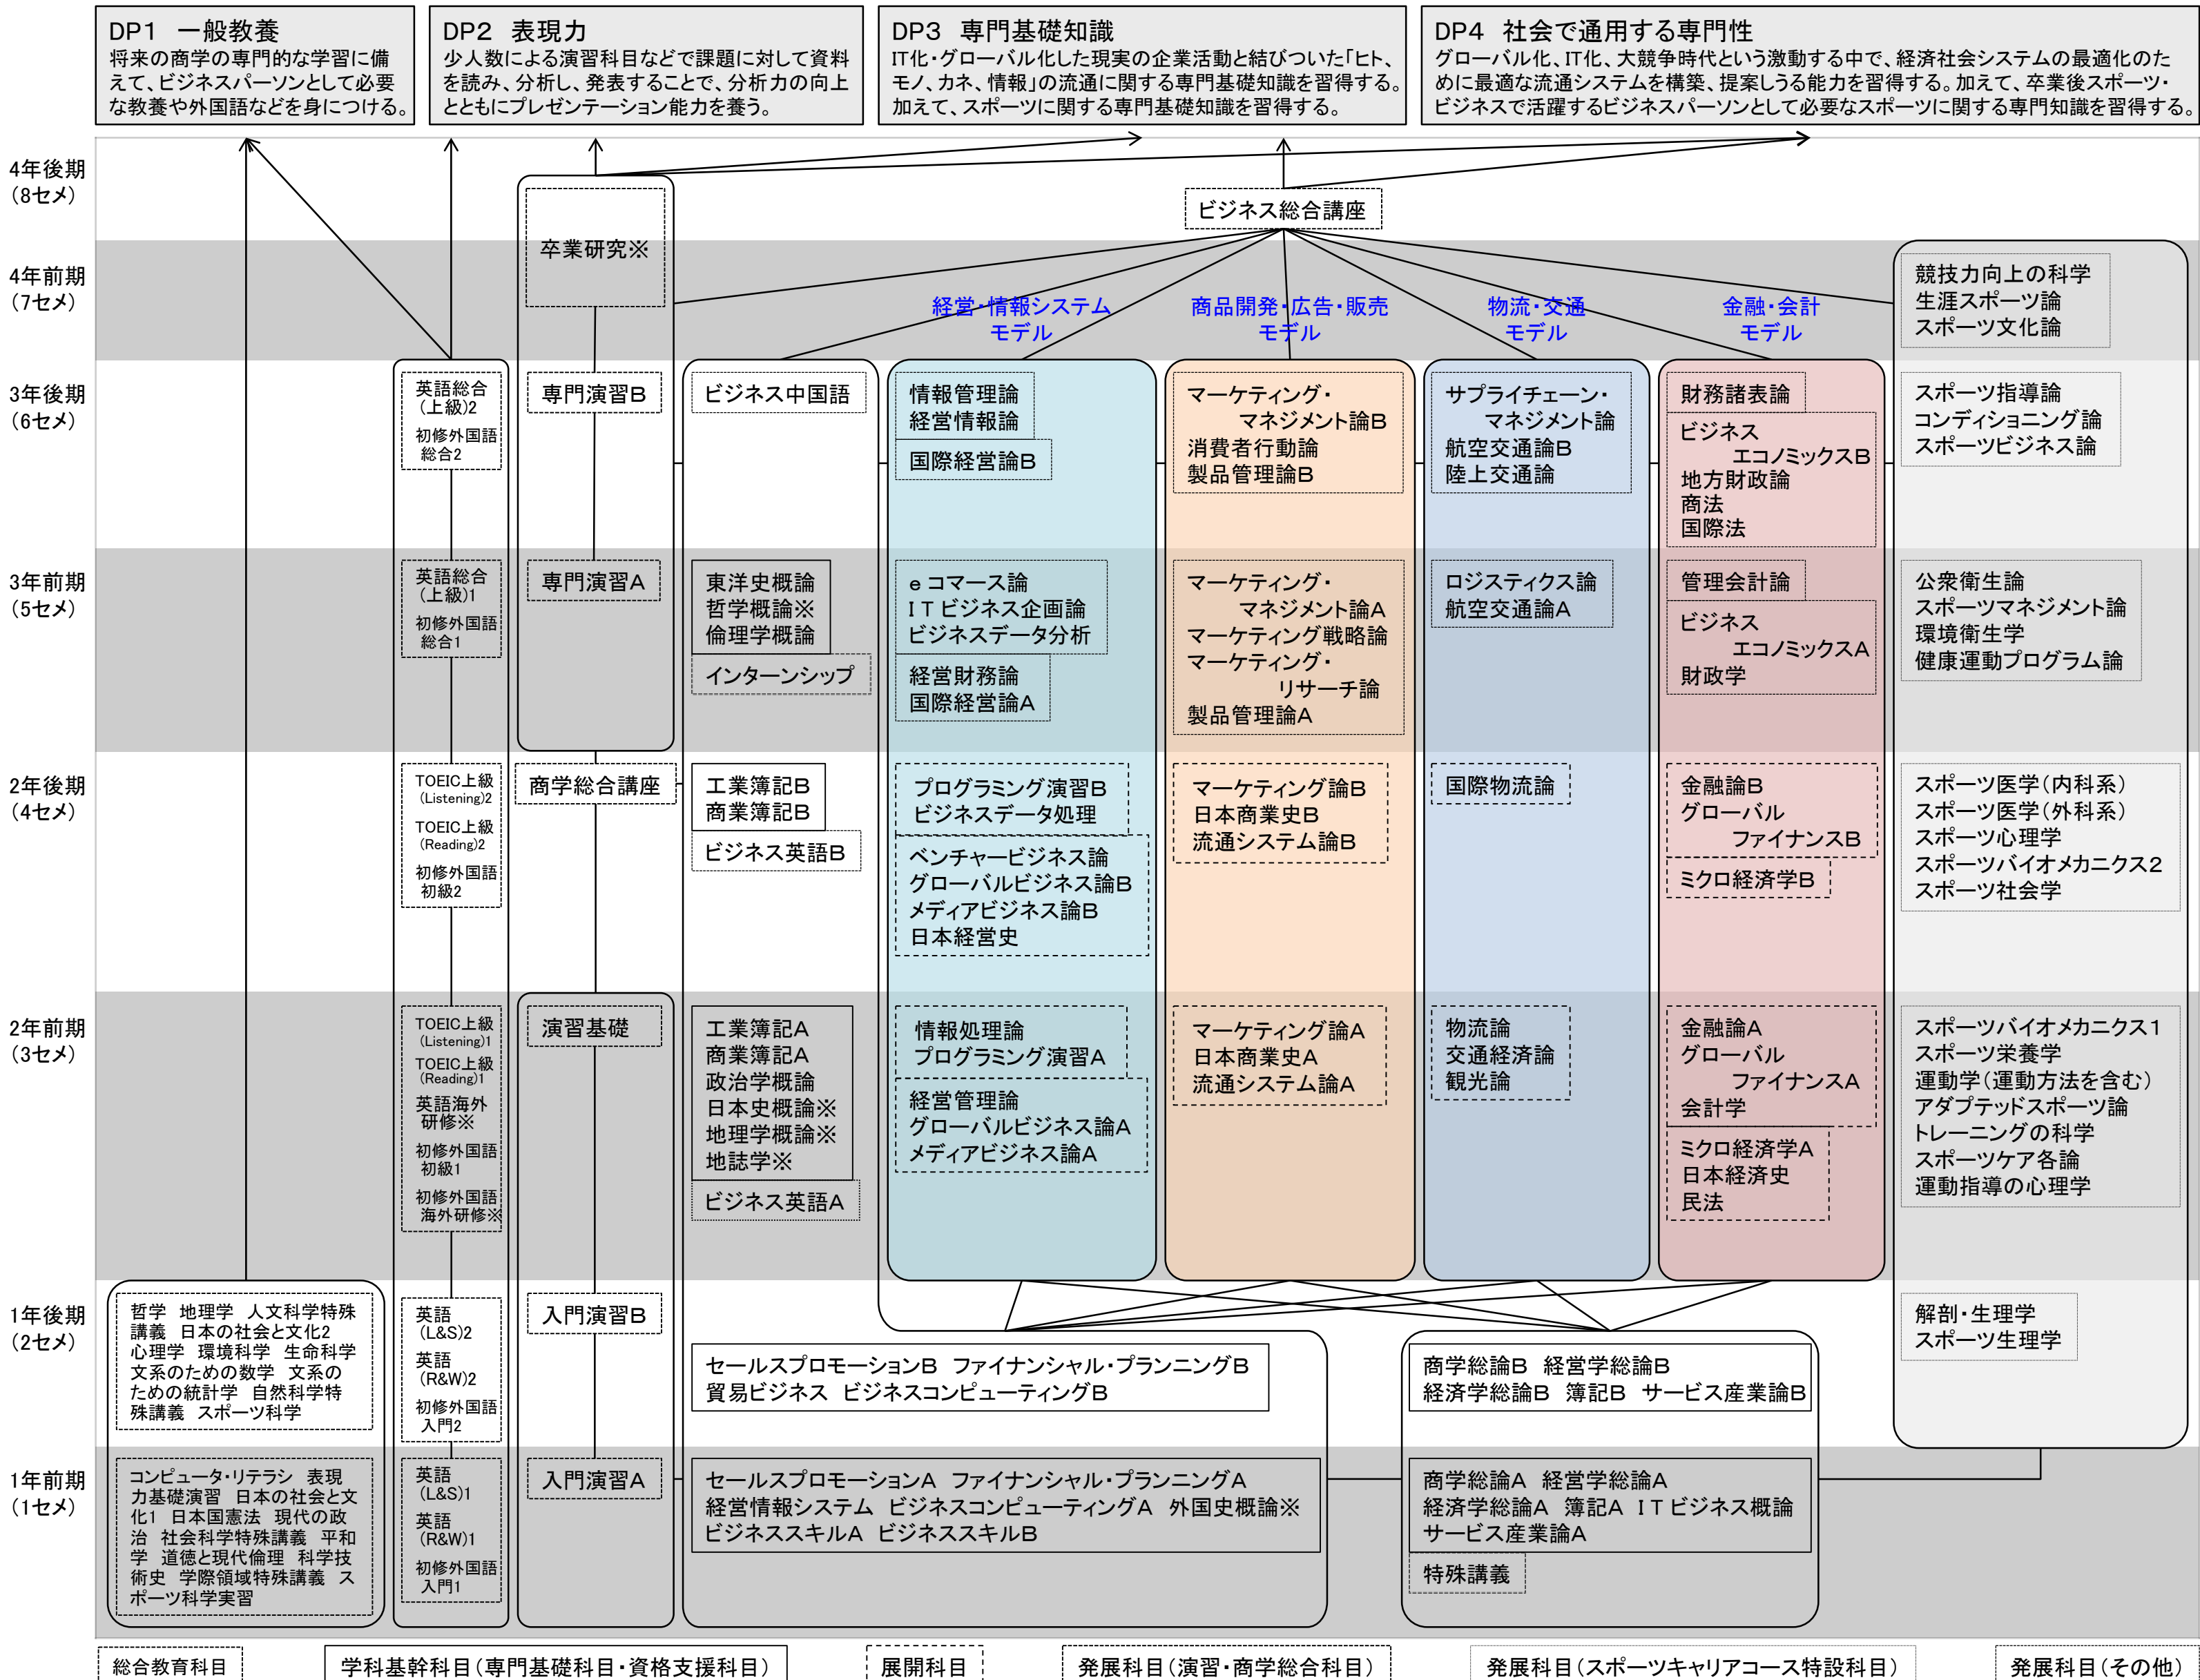

経営学部商学科 カリキュラムツリー(商学コース、2017-2018年度入学生用)

経営学部商学科 カリキュラムツリー(スポーツキャリアコース、2017-2018年度入学生用)

商学科 履修系統図(商学コース, 2019年度～2021年度入学者用)

商学科 履修系統図(スポーツキャリアコース, 2019年度~2021年度入学者用)

商学科 履修系統図 (商学コース, 2022-2024年度入学者用)

商学科 履修系統図 (SCCコース, 2022-2024年度入学者用)

商学科 履修系統図 (商学コース, 2025年度以降入学者用)

商学科 履修系統図 (SCCコース, 2025年度以降入学者用)