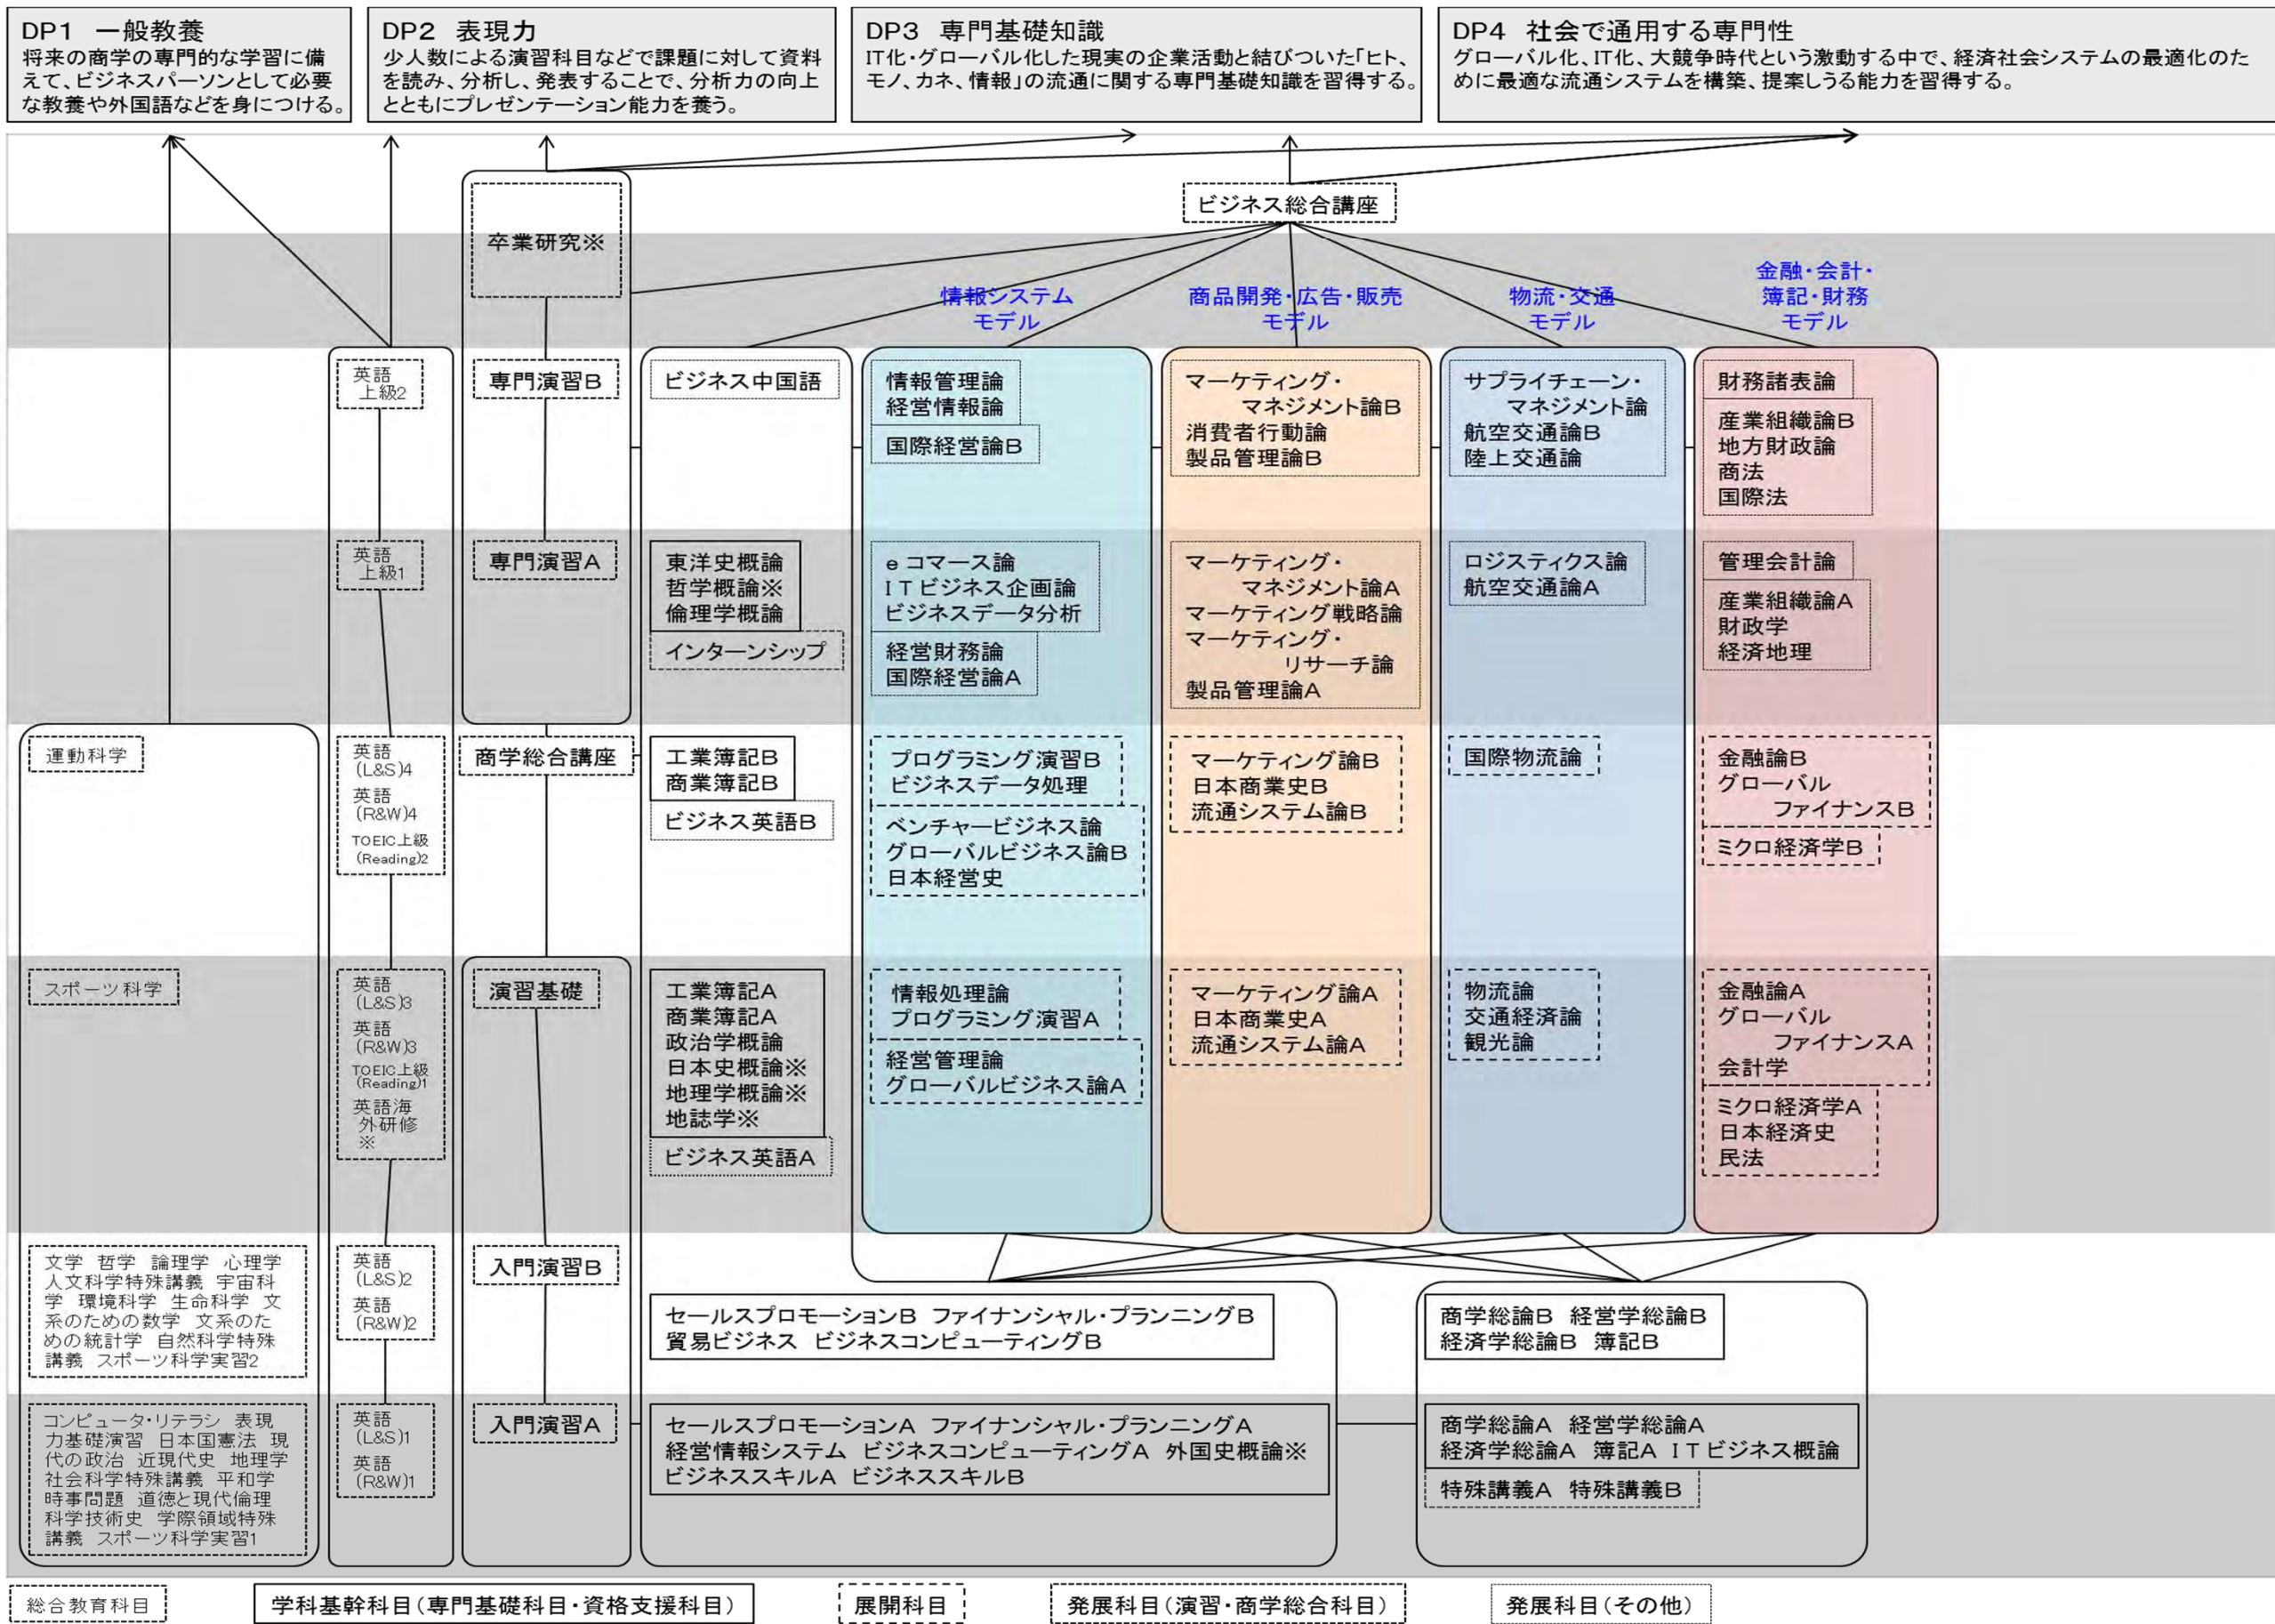

経営学部商学科 カリキュラムツリー(商学コース、2017-2018年度入学生用)

経営学部商学科 カリキュラムツリー(スポーツキャリアコース、2017-2018年度入学生用)

商学科 履修系統図(商学コース, 2019年度～2021年度入学者用)

商学科 履修系統図(スポーツキャリアコース, 2019年度~2021年度入学者用)

商学科 履修系統図 (商学コース, 2022-2024年度入学者用)

商学科 履修系統図 (SCCコース, 2022-2024年度入学者用)

商学科 履修系統図 (商学コース, 2025年度以降入学者用)

商学科 履修系統図 (SCCコース, 2025年度以降入学者用)